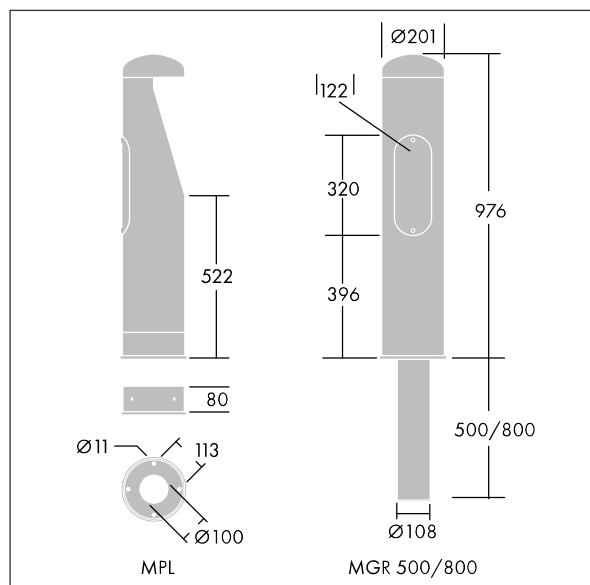

# THORN

96275591 URBA BOLLARD 4L105 740 CL1

ISO 9223 C3	IP65					650°C
----------------	------	--	--	--	--	-------

## Urba Paletto

Paletto decorativo a LED. Alimentatore output fisso elettronico. Classe I, IP65, IK10. Corpo e cornice: acciaio con basso contenuto di carbonio, zinco elettrolaminato, finitura nero (RAL 9005). Diffusore: piastra in policarbonato trasparente di 5mm. Base per il montaggio su piastra di base o interrato da ordinare separatamente. Completo di LED 4000K.

Misure: Ø200 x 970 mm

Potenza impegnata apparecchio: 15 W

Flusso luminoso apparecchio: 1107 lm

Efficienza apparecchio: 74 lm/W

Peso: 12 kg

TLG\_TEA1\_F\_PDB.jpg

TLG\_TEA1\_M\_LD1.wmf

Questo prodotto contiene una sorgente luminosa di classe di efficienza energetica D.

I valori contrassegnati con l'asterisco (\*) sono valori di misurazione. Thorn utilizza componenti collaudati da fornitori leader, ma ci possono essere casi isolati di guasti dovuti alla tecnologia dei singoli LED. Le norme internazionali stabiliscono la tolleranza nel flusso iniziale e carico collegato al  $\pm 10\%$ . I valori si riferiscono a una temperatura ambiente di 25°C salvo diversa specifica.