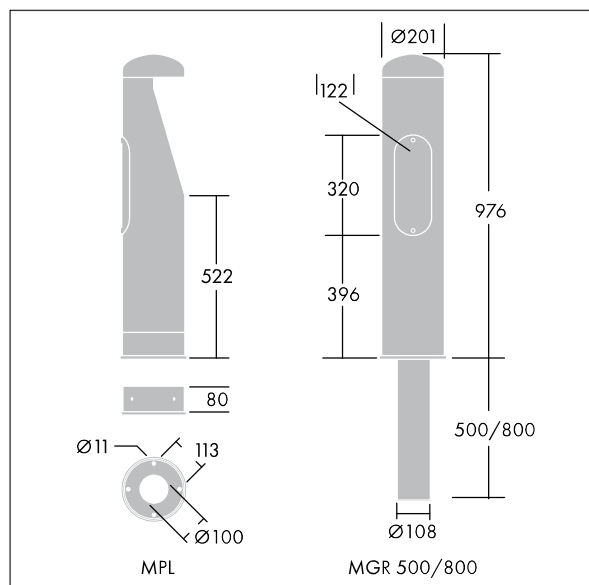

Urba Paletto

96275588 URBA BOLLARD 4L105 730 CL2

THORN

Urba Paletto

Paletto decorativo a LED. Alimentatore output fisso elettronico. Classe II, IP65, IK10. Corpo e cornice: acciaio con basso contenuto di carbone, zinco elettrolaminato, finitura nero (RAL 9005). Diffusore: piastra in policarbonato trasparente di 5mm. Base per il montaggio su piastra di base o interrato da ordinare separatamente. Completo di LED 3000K.

Misure: Ø200 x 970 mm

Potenza impegnata apparecchio: 15 W

Flusso luminoso apparecchio: 1009 lm

Efficienza apparecchio: 67 lm/W

Peso: 12,9 kg

TLG_TEA1_F_PDB.jpg

TLG_TEA1_M_LD1.wmf

Questo prodotto contiene una sorgente luminosa di classe di efficienza energetica D.

I valori contrassegnati con l'asterisco (*) sono valori di misurazione. Thorn utilizza componenti collaudati da fornitori leader, ma ci possono essere casi isolati di guasti dovuti alla tecnologia dei singoli LED. Le norme internazionali stabiliscono la tolleranza nel flusso iniziale e carico collegato al $\pm 10\%$. I valori si riferiscono a una temperatura ambiente di 25°C salvo diversa specifica.