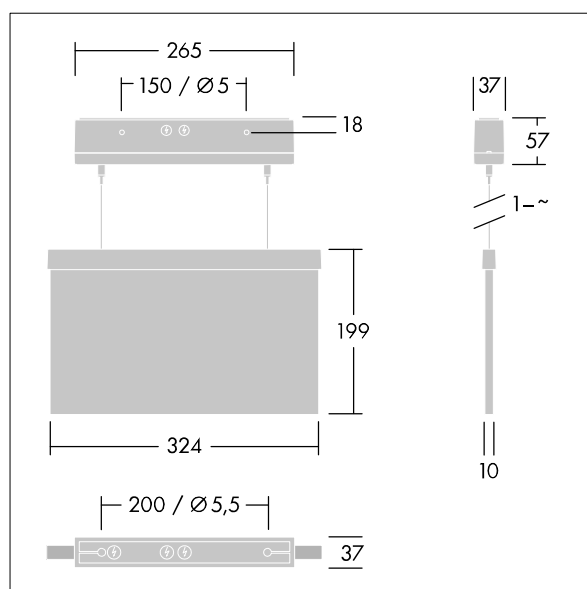

Voyager Style

THORN

96222370 VOYAGER STYLE 150 MS-WF15 ECS SM-S WH

IP40 IK03  T_{a-10}
 $+40$

Voyager Style

Apparecchio d'emergenza a LED ultrasottile sospensione, parete o soffitto; possibile il montaggio ad incasso a soffitto con telaio opzionale ad incasso; Apparecchio per alimentazione di emergenza centralizzata con monitoraggio singolo-apparecchio tramite Powerline su sistema CPS, livello di luce d'emergenza programmabile; Collegamento permanente o in emergenza programmabile con il sistema a batteria centrale; corpo in policarbonato bianco; apparecchio facile da installare; morsettiere facile da collegare, cablaggio passante possibile fino a 2,5 mm²; fornito con un set di pittogrammi di direzione ISO 7010 (sinistra, destra, alto, basso e cieco) per visione dalla distanza massima di 30 m; montaggio con accessori poco impattanti; manutenzione nulla grazie alla tecnologia LED; vita 50.000 ore a flusso luminoso costante; retroilluminazione uniforme del pittogramma; luminanza > 500 cd/m² nella parte bianca; Alimentazione: 220/240 V AC; Potenza impegnata apparecchio: 6,7 W; grado di protezione: IP40, classe di protezione: Classe II; Resistenza agli urti: Resistenza all'urto: IK03; Misure: 265 x 37 x 57 mm; peso: 1,39 kg

TLG_VYST_F_150MSWF.jpg

TLG_VYST_M_150MC.wmf

I valori contrassegnati con l'asterisco (*) sono valori di misurazione. I valori si riferiscono a una temperatura ambiente di 25°C salvo diversa specifica.

I prodotti Thorn Lighting sono soggetti a continui sviluppi. Ci riserviamo la facoltà di apportare modifiche tecniche o formali ai nostri prodotti senza ulteriori pubblicazioni.