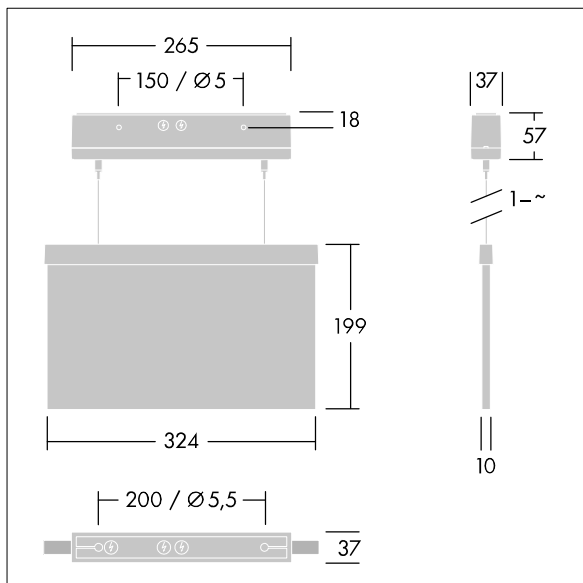

Voyager Style

THORN

96222369 VOYAGER STYLE 150 MS-WF15 ECC SM-S WH

IP40 IK03  T_{a-10}
 $+40$

Voyager Style

Apparecchio d'emergenza a LED ultrasottile sospensione, parete o soffitto; possibile il montaggio ad incasso a soffitto con telaio opzionale ad incasso; Apparecchio per alimentazione di emergenza centralizzata con monitoraggio del circuito, senza monitoraggio del singolo apparecchio; ; corpo in policarbonato bianco; apparecchio facile da installare; morsettieria facile da collegare, cablaggio passante possibile fino a 2,5 mm²; fornito con un set di pittogrammi di direzione ISO 7010 (sinistra, destra, alto, basso e cieco) per visione dalla distanza massima di 30 m; montaggio con accessori poco impattanti; manutenzione nulla grazie alla tecnologia LED; vita 50.000 ore a flusso luminoso costante; retroilluminazione uniforme del pittogramma; luminanza > 500 cd/m² nella parte bianca; Alimentazione: 220/240 V AC; Potenza impegnata apparecchio: 6,3 W; grado di protezione: IP40, classe di protezione: Classe II; Resistenza agli urti: Resistenza all'urto: IK03; Misure: 265 x 37 x 57 mm; peso: 1,37 kg

TLG_VYST_F_150MSWF.jpg

TLG_VYST_M_150MC.wmf

I valori contrassegnati con l'asterisco (*) sono valori di misurazione. I valori si riferiscono a una temperatura ambiente di 25°C salvo diversa specifica.

I prodotti Thorn Lighting sono soggetti a continui sviluppi. Ci riserviamo la facoltà di apportare modifiche tecniche o formali ai nostri prodotti senza ulteriori pubblicazioni.