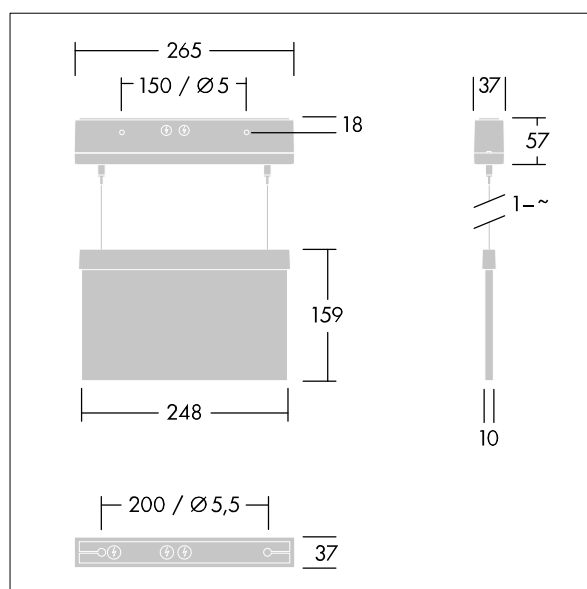

Voyager Style

THORN

96222366 VOYAGER STYLE 115 MS-WF15 ECS SM-S WH

IP40 IK03  T_a-10
+40

Voyager Style

Apparecchio d'emergenza a LED ultrasottile sospensione, parete o soffitto; possibile il montaggio ad incasso a soffitto con telaio opzionale ad incasso; Apparecchio per alimentazione di emergenza centralizzata con monitoraggio singolo-apparecchio tramite Powerline su sistema CPS, livello di luce d'emergenza programmabile; Collegamento permanente o in emergenza programmabile con il sistema a batteria centrale; corpo in policarbonato bianco; apparecchio facile da installare; morsettiere facile da collegare, cablaggio passante possibile fino a 2,5 mm²; fornito con un set di pittogrammi di direzione ISO 7010 (sinistra, destra, alto, basso e cieco) per visione dalla distanza massima di 23 m; montaggio con accessori poco impattanti; manutenzione nulla grazie alla tecnologia LED; vita 50.000 ore a flusso luminoso costante; retroilluminazione uniforme del pittogramma; luminanza > 500 cd/m² nella parte bianca; Alimentazione: 220/240 V AC; Potenza impegnata apparecchio: 5,7 W; grado di protezione: IP40, classe di protezione: Classe II; Resistenza agli urti: Resistenza all'urto: IK03; Misure: 265 x 37 x 57 mm; peso: 1,01 kg

TLG_VYST_F_115MSWF.jpg

TLG_VYST_M_115MC.wmf

I valori contrassegnati con l'asterisco (*) sono valori di misurazione. I valori si riferiscono a una temperatura ambiente di 25°C salvo diversa specifica.

I prodotti Thorn Lighting sono soggetti a continui sviluppi. Ci riserviamo la facoltà di apportare modifiche tecniche o formali ai nostri prodotti senza ulteriori pubblicazioni.