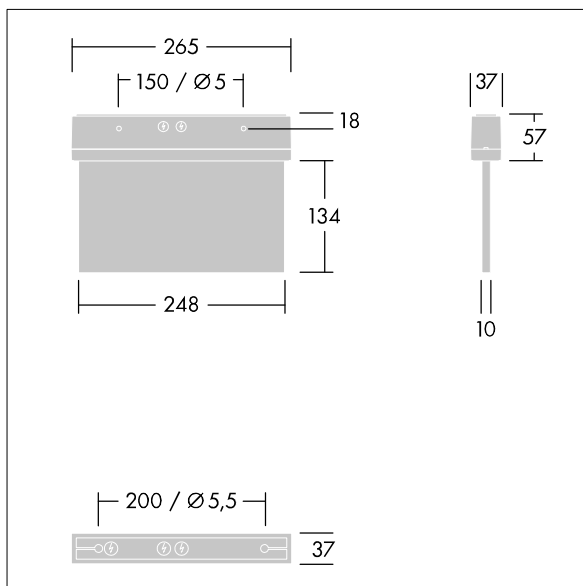

TLG_VYST_M_115MFS.wmf

I valori contrassegnati con l'asterisco (*) sono valori di misurazione. I valori si riferiscono a una temperatura ambiente di 25°C salvo diversa specifica.

I prodotti Thorn Lighting sono soggetti a continui sviluppi. Ci riserviamo la facoltà di apportare modifiche tecniche o formali ai nostri prodotti senza ulteriori pubblicazioni.

© Thorn Lighting