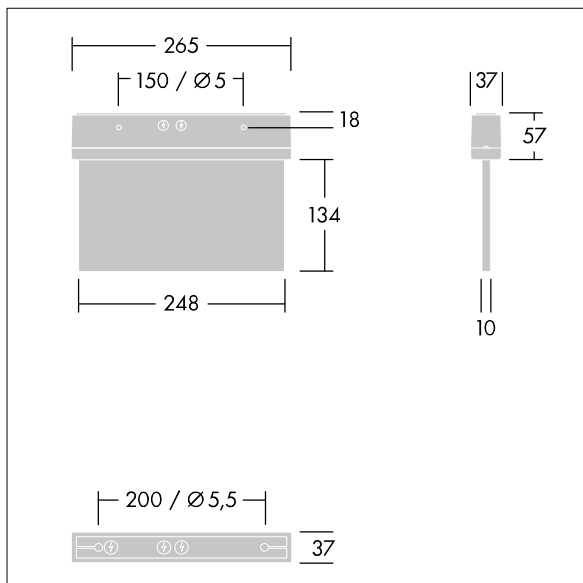

Voyager Style

THORN

96222361 VOYAGER STYLE 115 MS ECC SM-S WH

IP43 IK03  T_a-10
+40

Voyager Style

Apparecchio d'emergenza a LED ultrasottile a plafone, parete o soffitto; possibile il montaggio ad incasso a soffitto con telaio opzionale ad incasso; Apparecchio per alimentazione di emergenza centralizzata con monitoraggio del circuito, senza monitoraggio del singolo apparecchio; ; corpo in policarbonato ; apparecchio facile da installare; morsettiera facile da collegare, cablaggio passante possibile fino a 2,5 mm²; fornito con un set di pittogrammi di direzione ISO 7010 (sinistra, destra, alto, basso e cieco) per visione dalla distanza massima di 23 m; montaggio con accessori poco impattanti; manutenzione nulla grazie alla tecnologia LED; vita 50.000 ore a flusso luminoso costante; retroilluminazione uniforme del pittogramma; luminanza > 500 cd/m² nella parte bianca; Alimentazione: 220/240 V AC; Potenza impegnata apparecchio: 5 W; grado di protezione: IP43, classe di protezione: Classe II; Resistenza agli urti: Resistenza all'urto: IK03; Misure: 265 x 37 x 191 mm; peso: 0,85 kg

TLG_VYST_F_115MS.jpg

TLG_VYST_M_115MFS.wmf

I valori contrassegnati con l'asterisco (*) sono valori di misurazione. I valori si riferiscono a una temperatura ambiente di 25°C salvo diversa specifica.

I prodotti Thorn Lighting sono soggetti a continui sviluppi. Ci riserviamo la facoltà di apportare modifiche tecniche o formali ai nostri prodotti senza ulteriori pubblicazioni.