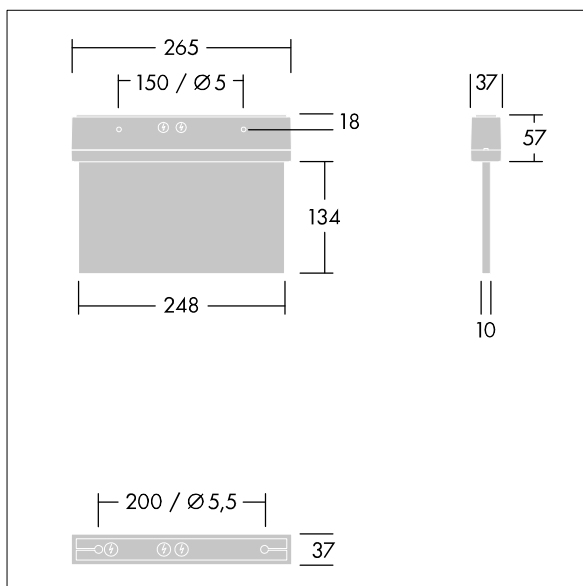

TLG_VYST_M_115MFS.wmf

I valori contrassegnati con l'asterisco (*) sono valori di misurazione. I valori si riferiscono a una temperatura ambiente di 25°C salvo diversa specifica.

I prodotti Thorn Lighting sono soggetti a continui sviluppi. Ci riserviamo la facoltà di apportare modifiche tecniche o formali ai nostri prodotti senza ulteriori pubblicazioni.

© Thorn Lighting