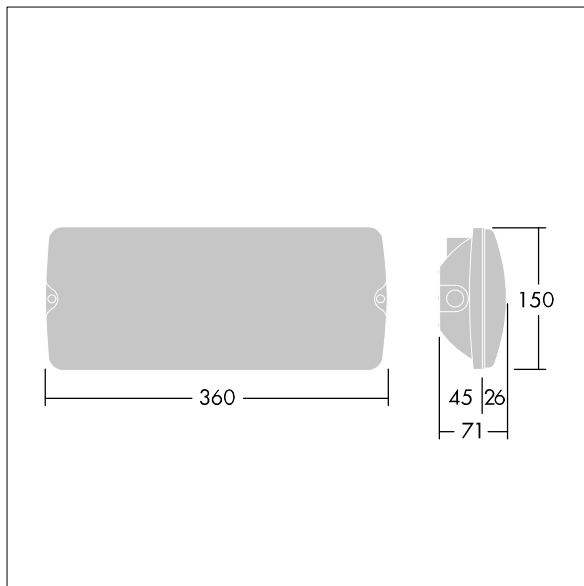

Voyager Solid

THORN

96629766 VOYAGER SOLID L MS E3D-S WH

IEC EN 60598-1 RG 1	IP65	IK07	CE	T _a 5 40
---------------------------	------	------	----	------------------------

Voyager Solid

Apparecchio per illuminazione d'emergenza a LED da soffitto e parete. Alimentatore output fisso elettronico con circuito d'emergenza di 3 ore, auto-test/DALI central-test. Corpo: taglia grande, policarbonato bianco. Chiusura: policarbonato trasparente. Classe II, IP65. Disponibili pittogrammi interni ISO per visibilità da una distanza di 26m (96629768, da ordinare separatamente).

Misure: 360 x 150 x 71 mm

Potenza impegnata apparecchio: 3 W

Peso: 0,9 kg

TLG_VYSO_F_OPL.jpg

TLG_VYSO_M_LDL.wmf

I valori contrassegnati con l'asterisco (*) sono valori di misurazione. Thorn utilizza componenti collaudati da fornitori leader, ma ci possono essere casi isolati di guasti dovuti alla tecnologia dei singoli LED. Le norme internazionali stabiliscono la tolleranza nel flusso iniziale e carico collegato al $\pm 10\%$. I valori si riferiscono a una temperatura ambiente di 25°C salvo diversa specifica.