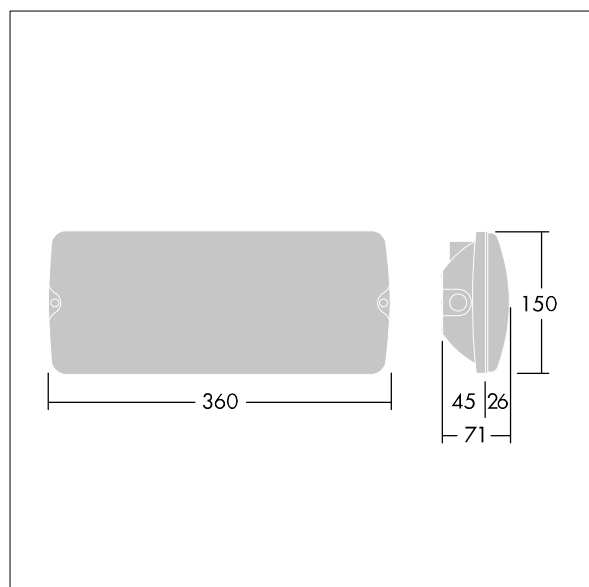

Voyager Solid

THORN

96629766 VOYAGER SOLID L MS E3D-S WH

IEC EN 60598-1 RG 1	IP65	IK07	CE	T _a 5 40
---------------------------	------	------	----	------------------------

Voyager Solid

Apparecchio per illuminazione d'emergenza a LED da soffitto e parete. Alimentatore output fisso elettronico con circuito d'emergenza di 3 ore, auto-test/DALI central-test. Corpo: taglia grande, policarbonato bianco. Chiusura: policarbonato trasparente. Classe II, IP65. Disponibili pittogrammi interni ISO per visibilità da una distanza di 26m (96629768, da ordinare separatamente).

Misure: 360 x 150 x 71 mm

Potenza impegnata apparecchio: 3 W

Peso: 0,9 kg

TLG_VYSO_F_OPL.jpg

TLG_VYSO_M_LDL.wmf

I valori contrassegnati con l'asterisco (*) sono valori di misurazione. Thorn utilizza componenti collaudati da fornitori leader, ma ci possono essere casi isolati di guasti dovuti alla tecnologia dei singoli LED. Le norme internazionali stabiliscono la tolleranza nel flusso iniziale e carico collegato al $\pm 10\%$. I valori si riferiscono a una temperatura ambiente di 25°C salvo diversa specifica.