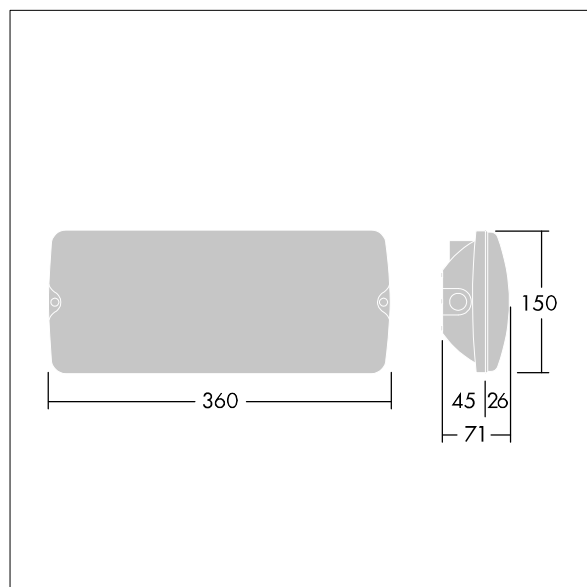

Voyager Solid

THORN

96629765 VOYAGER SOLID L MS E3T-S WH

IEC EN 60598-1 RG 1	IP65	IK07	CE	T _a 5 40	
---------------------------	------	------	----	------------------------	--

Voyager Solid

Apparecchio per illuminazione d'emergenza a LED da soffitto e parete. Alimentatore output fisso elettronico
Apparecchio con batteria per un'illuminazione di emergenza di 3 ore in modalità di sempre acceso o solo emergenza, con test automatico (auto-test) attraverso l'apparecchio, visualizzazione dello stato dell'apparecchio tramite LED di stato. Corpo: taglia grande, policarbonato bianco. Chiusura: policarbonato trasparente. Classe II, IP65. Disponibili pittogrammi interni ISO per visibilità da una distanza di 26m (96629768, da ordinare separatamente).

Misure: 360 x 150 x 71 mm

Potenza impegnata apparecchio: 3,5 W

Peso: 0,9 kg

TLG_VYSO_F_OPL.jpg

TLG_VYSO_M_LDL.wmf

I valori contrassegnati con l'asterisco (*) sono valori di misurazione. Thorn utilizza componenti collaudati da fornitori leader, ma ci possono essere casi isolati di guasti dovuti alla tecnologia dei singoli LED. Le norme internazionali stabiliscono la tolleranza nel flusso iniziale e carico collegato al $\pm 10\%$. I valori si riferiscono a una temperatura ambiente di 25°C salvo diversa specifica.