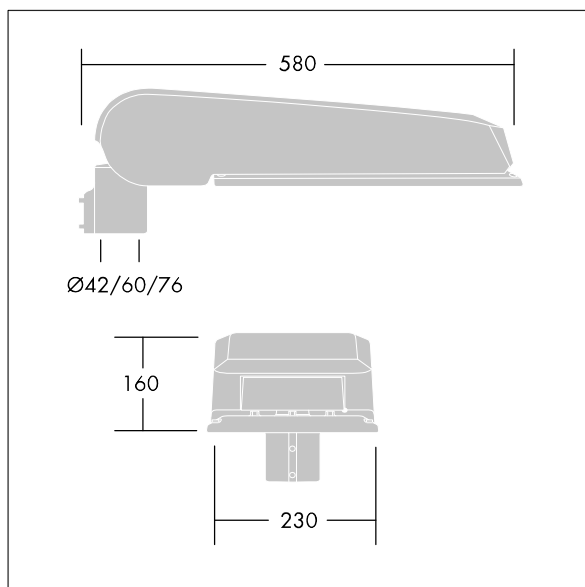

TLG_CETQ_M_L.wmf

Questo prodotto contiene sorgenti luminose di classe di efficienza energetica D.

I valori contrassegnati con l'asterisco (*) sono valori di misurazione. Thorn utilizza componenti collaudati da fornitori leader, ma ci possono essere casi isolati di guasti dovuti alla tecnologia dei singoli LED. Le norme internazionali stabiliscono la tolleranza nel flusso iniziale e carico collegato al $\pm 10\%$. I valori si riferiscono a una temperatura ambiente di 25°C salvo diversa specifica.

I prodotti Thorn Lighting sono soggetti a continui sviluppi. Ci riserviamo la facoltà di apportare modifiche tecniche o formali ai nostri prodotti senza ulteriori pubblicazioni.

© Thorn Lighting