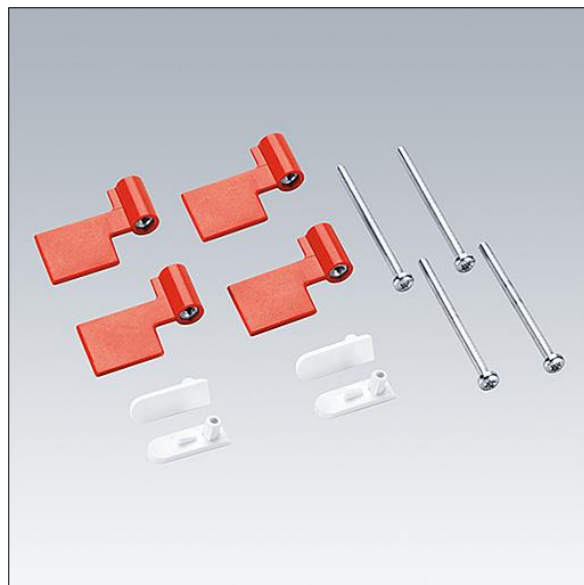

IQ Wave

96628290 IQ WAVE RED FLAG PULL UP KIT

THORN

IQ Wave

Kit accessorio per installazione dal basso degli apparecchi ad incasso 600x600mm IQ Wave.

TLG_IQWV_F_INST1A.jpg

I valori contrassegnati con l'asterisco (*) sono valori di misurazione. I valori si riferiscono a una temperatura ambiente di 25°C salvo diversa specifica.