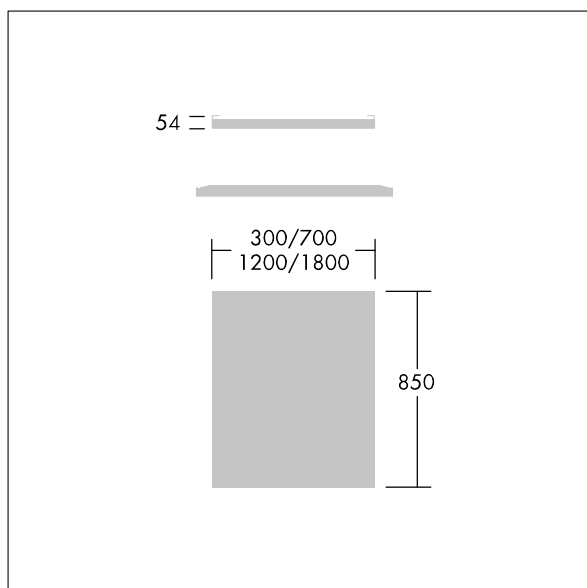

Arena Symphony

96628183 ARENA LED INFILL 1800MM

THORN

Arena Symphony

Pannello cieco di collegamento per il sistema Arena Symphony LED.

Misure: 1800 x 850 x 50 mm

Peso: 15,5 kg

TLG_ARNS_M_RAFT.wmf

I valori contrassegnati con l'asterisco (*) sono valori di misurazione. I valori si riferiscono a una temperatura ambiente di 25°C salvo diversa specifica.

I prodotti Thorn Lighting sono soggetti a continui sviluppi. Ci riserviamo la facoltà di apportare modifiche tecniche o formali ai nostri prodotti senza ulteriori pubblicazioni.