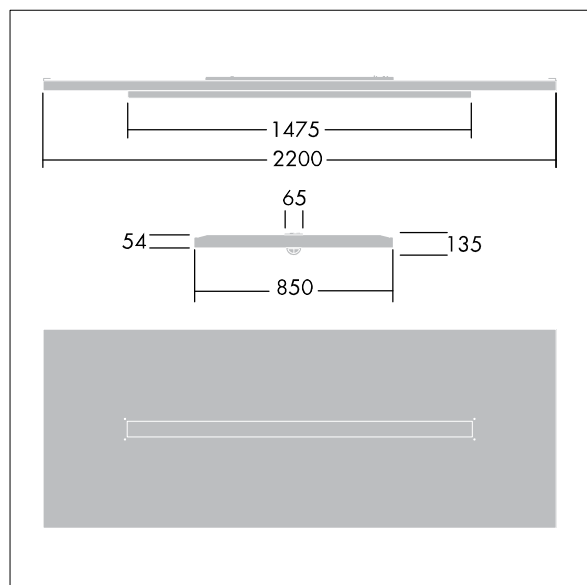

Misure: 2200 x 850 x 135 mm

Potenza impegnata apparecchio: 42 W

Flusso luminoso apparecchio: 5200 lm

Efficienza apparecchio: 124 lm/W

Peso: 23,2 kg

TLG_ARNS_F_EDP.jpg

TLG_ARNS_M_LD2.wmf

I valori contrassegnati con l'asterisco (*) sono valori di misurazione. Thorn utilizza componenti collaudati da fornitori leader, ma ci possono essere casi isolati di guasti dovuti alla tecnologia dei singoli LED. Le norme internazionali stabiliscono la tolleranza nel flusso iniziale e carico collegato al $\pm 10\%$. I valori si riferiscono a una temperatura ambiente di 25°C salvo diversa specifica.