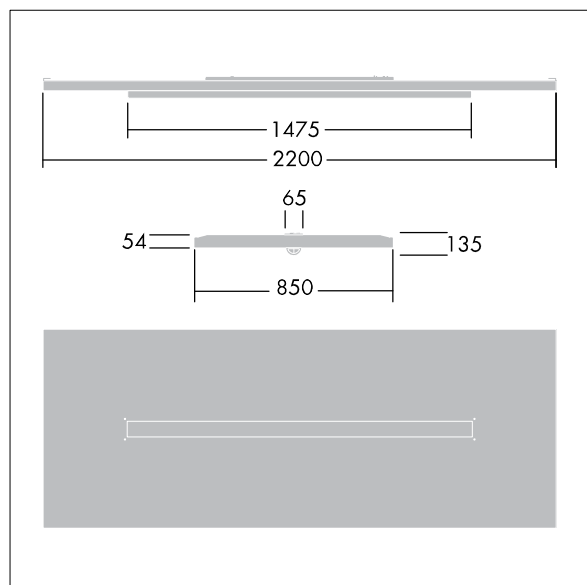

Misure: 2200 x 850 x 135 mm

Potenza impegnata apparecchio: 42 W

Flusso luminoso apparecchio: 5200 lm

Efficienza apparecchio: 124 lm/W

Peso: 22,3 kg

TLG_ARNS_F_EDP.jpg

TLG_ARNS_M_LD2.wmf

I valori contrassegnati con l'asterisco (*) sono valori di misurazione. Thorn utilizza componenti collaudati da fornitori leader, ma ci possono essere casi isolati di guasti dovuti alla tecnologia dei singoli LED. Le norme internazionali stabiliscono la tolleranza nel flusso iniziale e carico collegato al $\pm 10\%$. I valori si riferiscono a una temperatura ambiente di 25°C salvo diversa specifica.