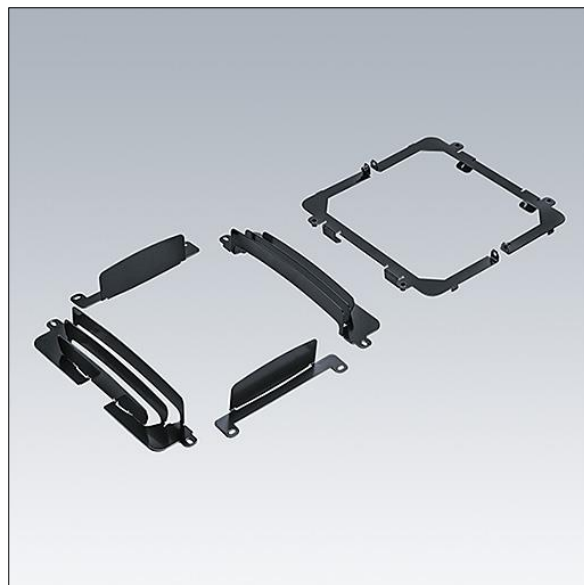

Areaflood Pro

96645108 AFP S LOUVRES F+B

THORN

Areaflood Pro

Kit schermo per Areaflood Pro piccola, con più di 15 configurazioni. La luce può essere tagliata nella parte frontale, posteriore, a sinistra, a destra ma anche su tutti i lati contemporaneamente grazie al design intelligente. Può essere installato prima o dopo il montaggio in loco. Finitura nero (simile al RAL9005).

TLG_ISRP_F_LV.jpg

I valori contrassegnati con l'asterisco (*) sono valori di misurazione. I valori si riferiscono a una temperatura ambiente di 25°C salvo diversa specifica.

I prodotti Thorn Lighting sono soggetti a continui sviluppi. Ci riserviamo la facoltà di apportare modifiche tecniche o formali ai nostri prodotti senza ulteriori pubblicazioni.