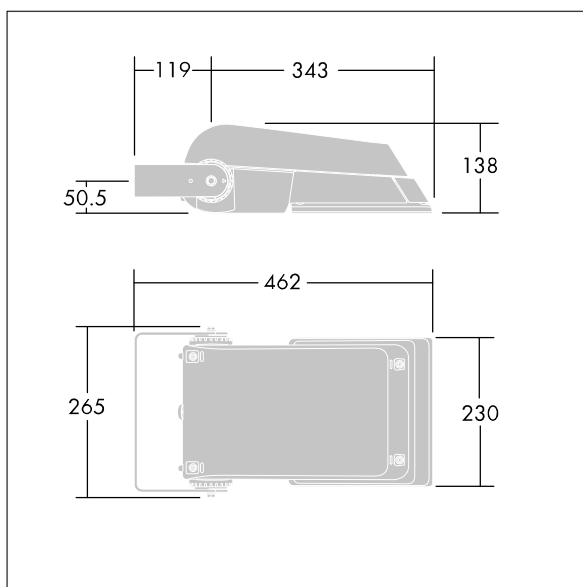

## Areaflood Pro

Proiettore a LED compatto, leggero per illuminazione di aree generiche. Taglia piccola. Con 36 LED pilotati a 700mA con ottica WR (Wide Road). Converter LED configurato per riduzione di potenza, controllato da un cavo pilota. ON = 100%, OFF = 50%. IP66, IK08, Classe II. Corpo: alluminio stampato a iniezione, Grigio chiaro 150 sabbizzato testurizzato (simile al RAL9006).. Chiusura: vetro temprato spessore 4mm. Staffa di montaggio reversibile inclusa, adattatori con attacco opzionale per montaggio testapalo disponibili separatamente. Completo di LED 4000K.

Misure: 462 x 265 x 139 mm  
Potenza impegnata apparecchio: 77 W  
Flusso luminoso apparecchio: 11549 lm  
Efficienza apparecchio: 150 lm/W  
Peso: 6,29 kg  
Scx: 0.05 m<sup>2</sup>

TLG\_AFLP\_F\_SMALLPDB.jpg