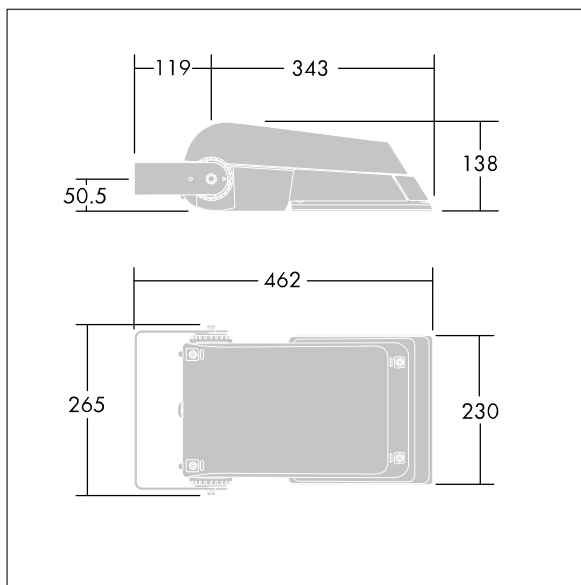

## Areaflood Pro

Proiettore a LED compatto, leggero per illuminazione di aree generiche. Taglia piccola. Con 36 LED pilotati a 700mA con ottica WR (Wide Road). Converter LED configurato per riduzione di potenza, controllato da un cavo pilota. ON = 100%, OFF = 50%. IP66, IK08, Classe II. Corpo: alluminio stampato a iniezione, Grigio chiaro 150 sabbizzato testurizzato (simile al RAL9006).. Chiusura: vetro temprato spessore 4mm. Staffa di montaggio reversibile inclusa, adattatori con attacco opzionale per montaggio testapalo disponibili separatamente. Completo di LED 4000K.

Misure: 462 x 265 x 139 mm  
Potenza impegnata apparecchio: 77 W  
Flusso luminoso apparecchio: 11549 lm  
Efficienza apparecchio: 150 lm/W  
Peso: 6,29 kg  
Scx: 0.05 m<sup>2</sup>

TLG\_AFLP\_F\_SMALLPDB.jpg