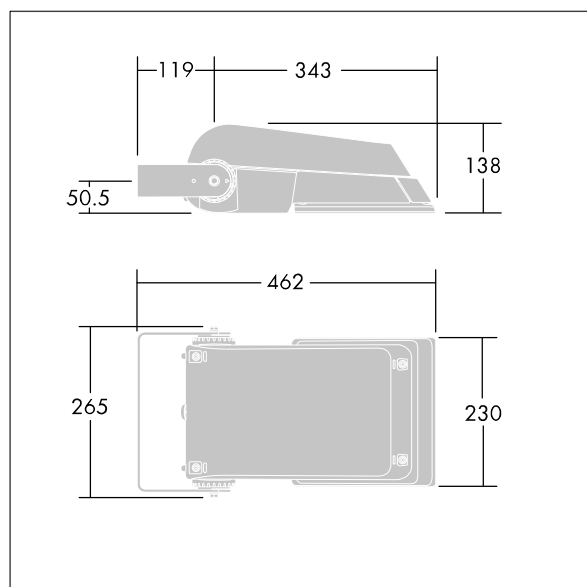

Areaflood Pro

THORN

96644868 AFP S 36L70-740 A6 LRT CL2 GY

ISO 9223 C5		IP66 IK08		CE				T _a -25 +35
----------------	---	-----------	---	----	---	---	---	---------------------------

Areaflood Pro

Proiettore a LED compatto, leggero per illuminazione di aree generiche. Taglia piccola. Con 36 LED pilotati a 700mA con ottica asimmetrica 60°. Converter LED configurato per riduzione di potenza, controllato da un cavo pilota. ON = 100%, OFF = 50%. IP66, IK08, Classe II. Corpo: alluminio stampato a iniezione, Grigio chiaro 150 sabbato testurizzato (simile al RAL9006).. Chiusura: vetro temprato spessore 4mm. Staffa di montaggio reversibile inclusa, adattatori con attacco opzionale per montaggio testapalo disponibili separatamente. Completo di LED 4000K.

Misure: 462 x 265 x 139 mm
Potenza impegnata apparecchio: 77 W
Flusso luminoso apparecchio: 11426 lm
Efficienza apparecchio: 148 lm/W
Peso: 6,29 kg
Scx: 0.05 m²

TLG_AFLP_F_SMALLPDB.jpg

TLG_AFLP_M_SML.wmf