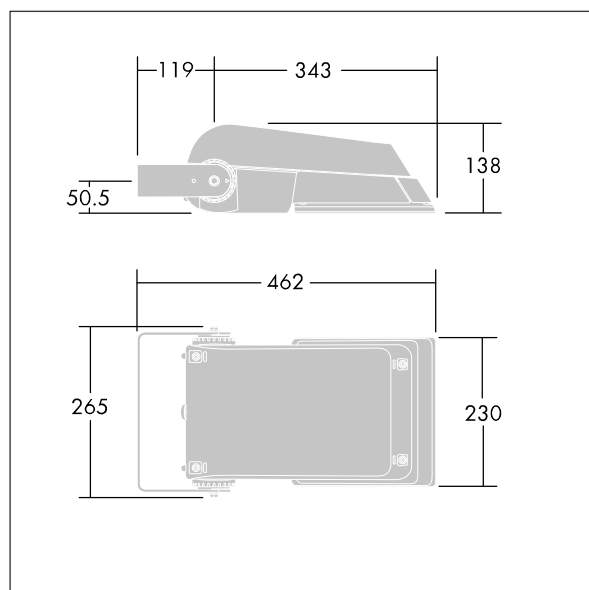

Areaflood Pro

THORN

96644867 AFP S 36L70-740 A5 LRT CL2 GY

ISO 9223 C5		IP66 IK08						Ta -25 +35
----------------	--	-----------	--	--	--	--	--	---------------

Areaflood Pro

Proiettore a LED compatto, leggero per illuminazione di aree generiche. Taglia piccola. Con 36 LED pilotati a 700mA con ottica asimmetrica 50°. Converter LED configurato per riduzione di potenza, controllato da un cavo pilota. ON = 100%, OFF = 50%. IP66, IK08, Classe II. Corpo: alluminio stampato a iniezione, Grigio chiaro 150 sabbizzato testurizzato (simile al RAL9006).. Chiusura: vetro temprato spessore 4mm. Staffa di montaggio reversibile inclusa, adattatori con attacco opzionale per montaggio testapalo disponibili separatamente. Completo di LED 4000K.

Misure: 462 x 265 x 139 mm
Potenza impegnata apparecchio: 77 W
Flusso luminoso apparecchio: 11281 lm
Efficienza apparecchio: 147 lm/W
Peso: 6,29 kg
Scx: 0.05 m²

TLG_AFLP_F_SMALLPDB.jpg

TLG_AFLP_M_SML.wmf