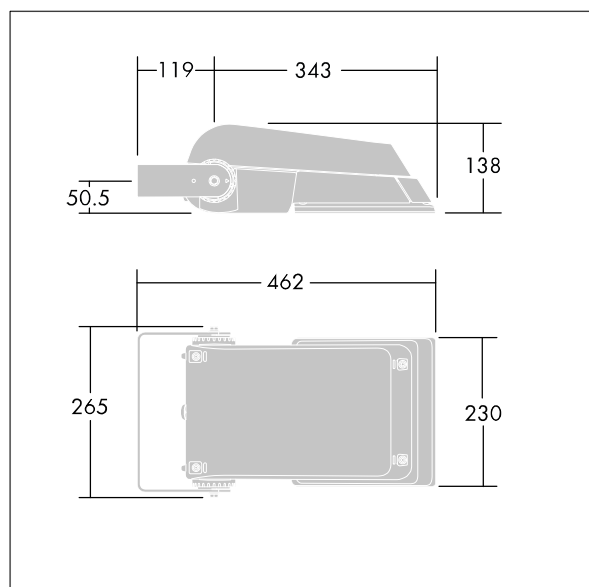

Areaflood Pro

THORN

96644864 AFP S 36L70-740 EWR HFX CL1 SP GY

ISO 9223 C5		IP66 IK08					T _a -25 +35
----------------	--	-----------	--	--	--	--	---------------------------

Areaflood Pro

Proiettore a LED compatto, leggero per illuminazione di aree generiche. Taglia piccola. Con 36 LED pilotati a 700mA con ottica EWR (Extra Wide Road). Converter LED configurato per controllo DALI. IP66, IK08, Classe I. Corpo: alluminio stampato a iniezione, Grigio chiaro 150 sabbiato testurizzato (simile al RAL9006).. Chiusura: vetro temprato spessore 4mm. Staffa di montaggio reversibile inclusa, adattatori con attacco opzionale per montaggio testapalo disponibili separatamente. Equipaggiato di dispositivo di protezione da sovratensioni 10kV / 10kA. Completo di LED 4000K.

Misure: 462 x 265 x 139 mm
Potenza impegnata apparecchio: 77 W
Flusso luminoso apparecchio: 11488 lm
Efficienza apparecchio: 149 lm/W
Peso: 6,34 kg
Scx: 0.05 m²

TLG_AFLP_F_SMALLPDB.jpg

TLG_AFLP_M_SML.wmf