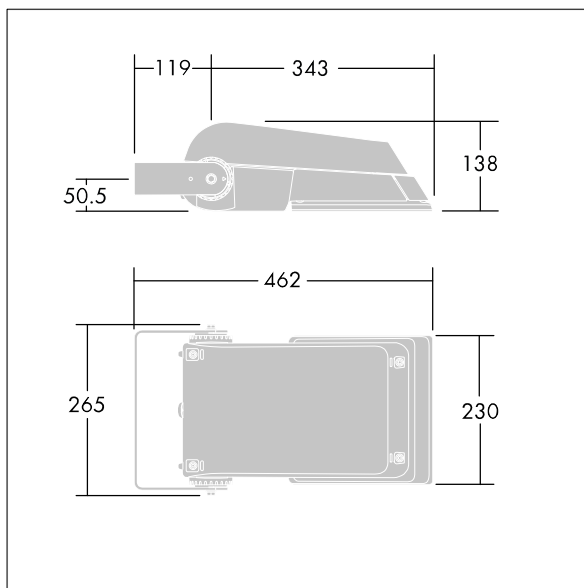

Areaflood Pro

THORN

96644821 AFP S 36L70-740 A4 BS 3550 CL2 GY

Areaflood Pro

Proiettore a LED compatto, leggero per illuminazione di aree generiche. Taglia piccola. Con 36 LED pilotati a 700mA con ottica asimmetrica 40°. Converter LED configurato con circuito per riduzione di potenza autonomo, attivato 3 ore prima e 5 ore dopo la mezzanotte calcolata. IP66, IK08, Classe II. Corpo: alluminio stampato a iniezione, Grigio chiaro 150 sabbiato testurizzato (simile al RAL9006).. Chiusura: vetro temprato spessore 4mm. Staffa di montaggio reversibile inclusa, adattatori con attacco opzionale per montaggio testapalo disponibili separatamente. Completo di LED 4000K.

Non compatibile con sistemi UrbaSens.

Misure: 462 x 265 x 139 mm

Potenza impegnata apparecchio: 77 W

Flusso luminoso apparecchio: 11594 lm

Efficienza apparecchio: 151 lm/W

Peso: 6,3 kg

Scx: 0.05 m²

TLG_AFLP_F_SMALLPDB.jpg