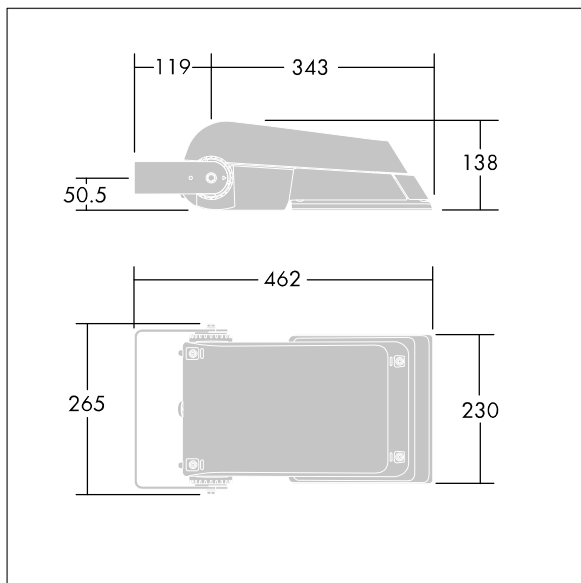

## Areaflood Pro

Proiettore a LED compatto, leggero per illuminazione di aree generiche. Taglia piccola. Con 36 LED pilotati a 500mA con ottica WR (Wide Road). Converter LED configurato per controllo DALI. IP66, IK08, Classe I. Corpo: alluminio stampato a iniezione, Grigio chiaro 150 sabbiato testurizzato (simile al RAL9006).. Chiusura: vetro temprato spessore 4mm. Staffa di montaggio reversibile inclusa, adattatori con attacco opzionale per montaggio testapalo disponibili separatamente. Completo di LED 4000K.

Misure: 462 x 265 x 139 mm  
Potenza impegnata apparecchio: 55 W  
Flusso luminoso apparecchio: 8698 lm  
Efficienza apparecchio: 158 lm/W  
Peso: 6,2 kg  
Scx: 0.05 m<sup>2</sup>

TLG\_AFLP\_F\_SMALLPDB.jpg