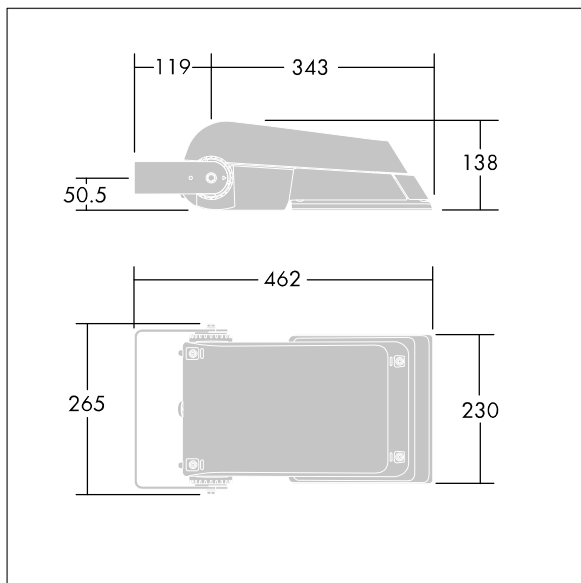

Areaflood Pro

THORN

96644816 AFP S 36L50-740 A5 HFX CL1 GY

Areaflood Pro

Proiettore a LED compatto, leggero per illuminazione di aree generiche. Taglia piccola. Con 36 LED pilotati a 500mA con ottica asimmetrica 50°. Converter LED configurato per controllo DALI. IP66, IK08, Classe I. Corpo: alluminio stampato a iniezione, Grigio chiaro 150 sabbiato testurizzato (simile al RAL9006).. Chiusura: vetro temprato spessore 4mm. Staffa di montaggio reversibile inclusa, adattatori con attacco opzionale per montaggio testapalo disponibili separatamente. Completo di LED 4000K.

Misure: 462 x 265 x 139 mm
Potenza impegnata apparecchio: 55 W
Flusso luminoso apparecchio: 8495 lm
Efficienza apparecchio: 154 lm/W
Peso: 6,2 kg
Scx: 0.05 m²

TLG_AFLP_F_SMALLPDB.jpg

TLG_AFLP_M_SML.wmf

Questo prodotto contiene sorgenti luminose di classe di efficienza energetica E.

I valori contrassegnati con l'asterisco (*) sono valori di misurazione. Thorn utilizza componenti collaudati da fornitori leader, ma ci possono essere casi isolati di guasti dovuti alla tecnologia dei singoli LED. Le norme internazionali stabiliscono la tolleranza nel flusso iniziale e carico collegato al $\pm 10\%$. I valori si riferiscono a una temperatura ambiente di 25°C salvo diversa specifica.