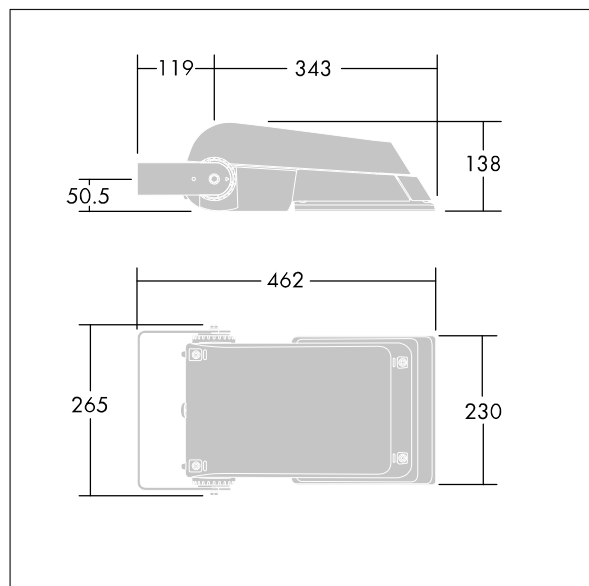

Areaflood Pro

THORN

96644813 AFP S 36L50-740 EWR HFX CL2 GY

ISO 9223 C5		IP66	IK08							Ta -25 +35
----------------	--	------	------	--	--	--	--	--	--	---------------

Areaflood Pro

Proiettore a LED compatto, leggero per illuminazione di aree generiche. Taglia piccola. Con 36 LED pilotati a 500mA con ottica EWR (Extra Wide Road). Converter LED configurato per controllo DALI. IP66, IK08, Classe II. Corpo: alluminio stampato a iniezione, Grigio chiaro 150 sabbato testurizzato (simile al RAL9006).. Chiusura: vetro temprato spessore 4mm. Staffa di montaggio reversibile inclusa, adattatori con attacco opzionale per montaggio testapalo disponibili separatamente. Completo di LED 4000K.

Misure: 462 x 265 x 139 mm
Potenza impegnata apparecchio: 55 W
Flusso luminoso apparecchio: 8651 lm
Efficienza apparecchio: 157 lm/W
Peso: 6,23 kg
Scx: 0.05 m²

TLG_AFLP_F_SMALLPDB.jpg

TLG_AFLP_M_SML.wmf