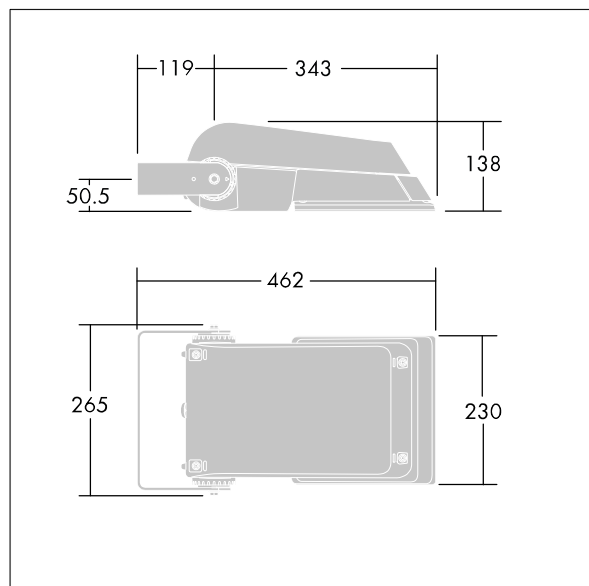

Areaflood Pro

THORN

96644812 AFP S 36L50-740 A6 HFX CL2 GY

ISO 9223 C5		IP66	IK08					Ta -25 +35
----------------	--	------	------	--	--	--	--	---------------

Areaflood Pro

Proiettore a LED compatto, leggero per illuminazione di aree generiche. Taglia piccola. Con 36 LED pilotati a 500mA con ottica asimmetrica 60°. Converter LED configurato per controllo DALI. IP66, IK08, Classe II. Corpo: alluminio stampato a iniezione, Grigio chiaro 150 sabbato testurizzato (simile al RAL9006).. Chiusura: vetro temprato spessore 4mm. Staffa di montaggio reversibile inclusa, adattatori con attacco opzionale per montaggio testapalo disponibili separatamente. Completo di LED 4000K.

Misure: 462 x 265 x 139 mm
Potenza impegnata apparecchio: 55 W
Flusso luminoso apparecchio: 8605 lm
Efficienza apparecchio: 156 lm/W
Peso: 6,23 kg
Scx: 0.05 m²

TLG_AFLP_F_SMALLPDB.jpg

TLG_AFLP_M_SML.wmf