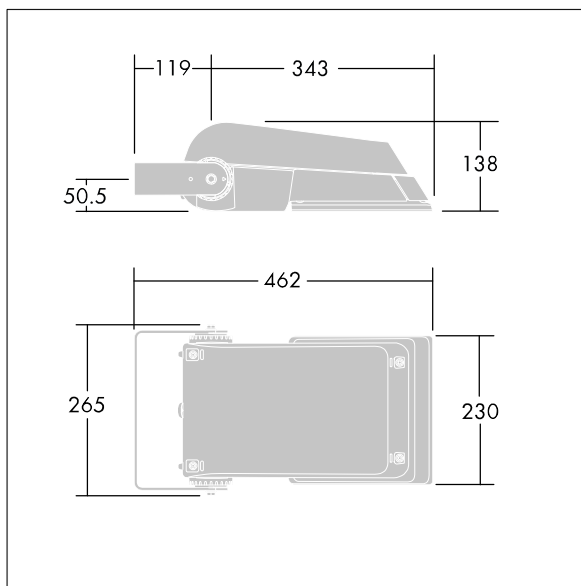

## Areaflood Pro

Proiettore a LED compatto, leggero per illuminazione di aree generiche. Taglia piccola. Con 36 LED pilotati a 500mA con ottica asimmetrica 50°. Converter LED configurato per controllo DALI. IP66, IK08, Classe II. Corpo: alluminio stampato a iniezione, Grigio chiaro 150 sabbato testurizzato (simile al RAL9006).. Chiusura: vetro temprato spessore 4mm. Staffa di montaggio reversibile inclusa, adattatori con attacco opzionale per montaggio testapalo disponibili separatamente. Completo di LED 4000K.

Misure: 462 x 265 x 139 mm  
Potenza impegnata apparecchio: 55 W  
Flusso luminoso apparecchio: 8495 lm  
Efficienza apparecchio: 154 lm/W  
Peso: 6,23 kg  
Scx: 0.05 m<sup>2</sup>

TLG\_AFLP\_F\_SMALLPDB.jpg