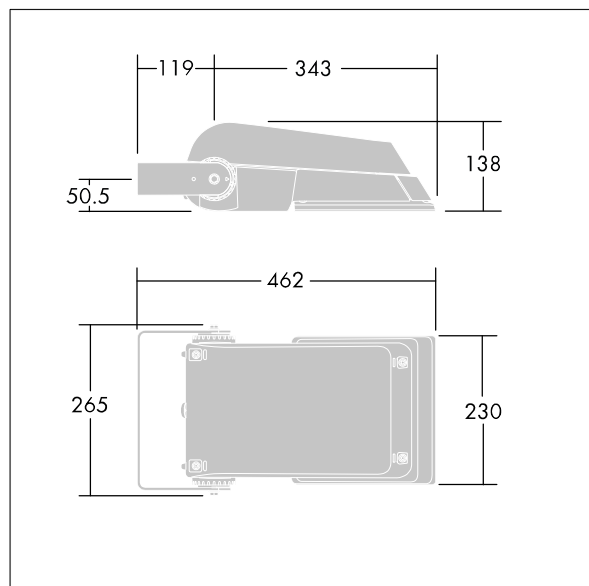

Areaflood Pro

THORN

96644810 AFP S 36L50-740 A4 HFX CL2 GY

ISO 9223 C5		IP66	IK08					Ta -25 +35
----------------	--	------	------	--	--	--	--	---------------

Areaflood Pro

Proiettore a LED compatto, leggero per illuminazione di aree generiche. Taglia piccola. Con 36 LED pilotati a 500mA con ottica asimmetrica 40°. Converter LED configurato per controllo DALI. IP66, IK08, Classe II. Corpo: alluminio stampato a iniezione, Grigio chiaro 150 sabbato testurizzato (simile al RAL9006).. Chiusura: vetro temprato spessore 4mm. Staffa di montaggio reversibile inclusa, adattatori con attacco opzionale per montaggio testapalo disponibili separatamente. Completo di LED 4000K.

Misure: 462 x 265 x 139 mm
Potenza impegnata apparecchio: 55 W
Flusso luminoso apparecchio: 8731 lm
Efficienza apparecchio: 159 lm/W
Peso: 6,3 kg
Scx: 0.05 m²

TLG_AFLP_F_SMALLPDB.jpg

TLG_AFLP_M_SML.wmf

Questo prodotto contiene sorgenti luminose di classe di efficienza energetica E.