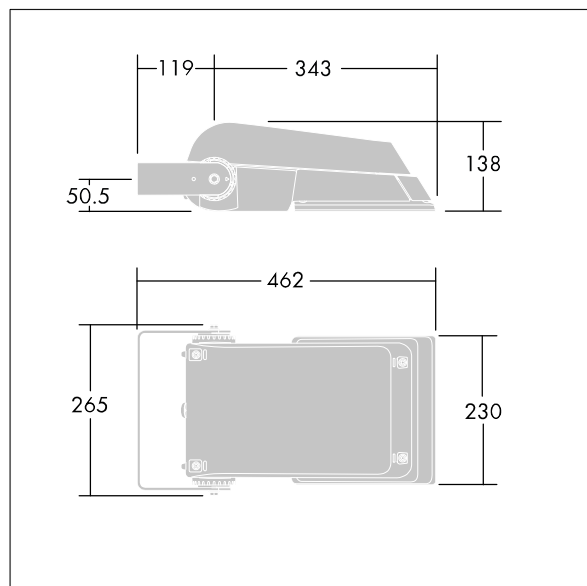

## Areaflood Pro

Proiettore a LED compatto, leggero per illuminazione di aree generiche. Taglia piccola. Con 36 LED pilotati a 500mA con ottica asimmetrica 40°. Converter LED configurato per controllo DALI. IP66, IK08, Classe II. Corpo: alluminio stampato a iniezione, Grigio chiaro 150 sabbato testurizzato (simile al RAL9006).. Chiusura: vetro temprato spessore 4mm. Staffa di montaggio reversibile inclusa, adattatori con attacco opzionale per montaggio testapalo disponibili separatamente. Completo di LED 4000K.

Misure: 462 x 265 x 139 mm  
Potenza impegnata apparecchio: 55 W  
Flusso luminoso apparecchio: 8731 lm  
Efficienza apparecchio: 159 lm/W  
Peso: 6,3 kg  
Scx: 0.05 m<sup>2</sup>

TLG\_AFLP\_F\_SMALLPDB.jpg