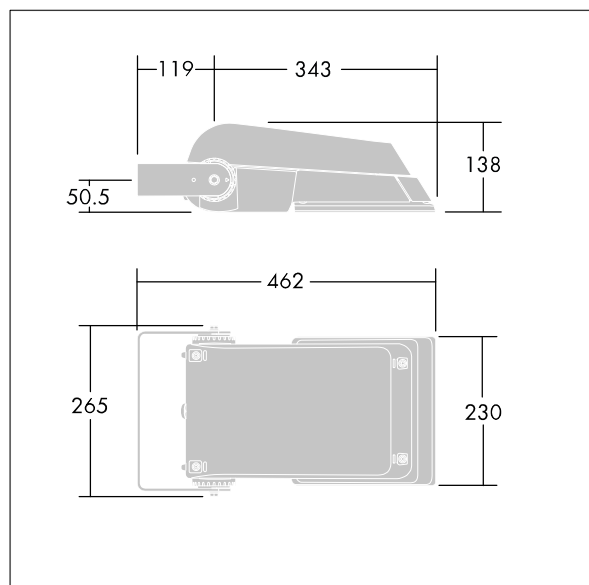

Areaflood Pro

THORN

96644788 AFP S 36L35-740 EWR HFX CL1 GY

ISO 9223 C5		IP66 IK08						Ta -25 +35
----------------	--	-----------	--	--	--	--	--	---------------

Areaflood Pro

Proiettore a LED compatto, leggero per illuminazione di aree generiche. Taglia piccola. Con 36 LED pilotati a 350mA con ottica EWR (Extra Wide Road). Converter LED configurato per controllo DALI. IP66, IK08, Classe I. Corpo: alluminio stampato a iniezione, Grigio chiaro 150 sabbiato testurizzato (simile al RAL9006).. Chiusura: vetro temprato spessore 4mm. Staffa di montaggio reversibile inclusa, adattatori con attacco opzionale per montaggio testapalo disponibili separatamente. Completo di LED 4000K.

Misure: 462 x 265 x 139 mm
Potenza impegnata apparecchio: 39 W
Flusso luminoso apparecchio: 6321 lm
Efficienza apparecchio: 162 lm/W
Peso: 6,2 kg
Scx: 0.05 m²

TLG_AFLP_F_SMALLPDB.jpg

TLG_AFLP_M_SML.wmf

Questo prodotto contiene sorgenti luminose di classe di efficienza energetica E.