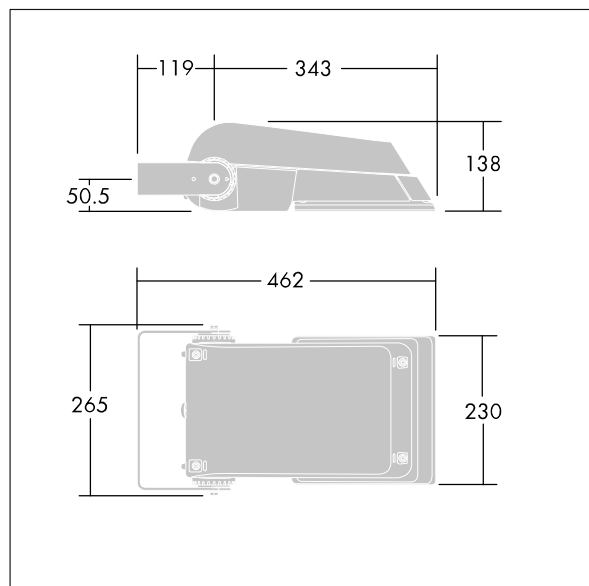

Areaflood Pro

THORN

96644782 AFP S 36L35-740 A6 HFX CL2 GY

ISO 9223 C5		IP66	IK08					Ta -25 +35
----------------	--	------	------	--	--	--	--	---------------

Areaflood Pro

Proiettore a LED compatto, leggero per illuminazione di aree generiche. Taglia piccola. Con 36 LED pilotati a 350mA con ottica asimmetrica 60°. Converter LED configurato per controllo DALI. IP66, IK08, Classe II. Corpo: alluminio stampato a iniezione, Grigio chiaro 150 sabbato testurizzato (simile al RAL9006).. Chiusura: vetro temprato spessore 4mm. Staffa di montaggio reversibile inclusa, adattatori con attacco opzionale per montaggio testapalo disponibili separatamente. Completo di LED 4000K.

Misure: 462 x 265 x 139 mm
Potenza impegnata apparecchio: 39 W
Flusso luminoso apparecchio: 6287 lm
Efficienza apparecchio: 161 lm/W
Peso: 6,23 kg
Scx: 0.05 m²

TLG_AFLP_F_SMALLPDB.jpg

TLG_AFLP_M_SML.wmf