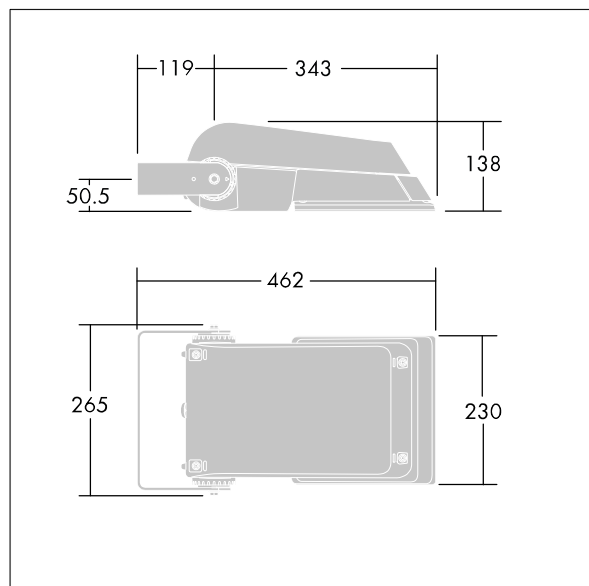

Areaflood Pro

THORN

96644781 AFP S 36L35-740 A5 HFX CL2 GY

ISO 9223 C5		IP66	IK08					Ta -25 +35
----------------	--	------	------	--	--	--	--	---------------

Areaflood Pro

Proiettore a LED compatto, leggero per illuminazione di aree generiche. Taglia piccola. Con 36 LED pilotati a 350mA con ottica asimmetrica 50°. Converter LED configurato per controllo DALI. IP66, IK08, Classe II. Corpo: alluminio stampato a iniezione, Grigio chiaro 150 sabbato testurizzato (simile al RAL9006).. Chiusura: vetro temprato spessore 4mm. Staffa di montaggio reversibile inclusa, adattatori con attacco opzionale per montaggio testapalo disponibili separatamente. Completo di LED 4000K.

Misure: 462 x 265 x 139 mm
Potenza impegnata apparecchio: 39 W
Flusso luminoso apparecchio: 6207 lm
Efficienza apparecchio: 159 lm/W
Peso: 6,23 kg
Scx: 0.05 m²

TLG_AFLP_F_SMALLPDB.jpg

TLG_AFLP_M_SML.wmf