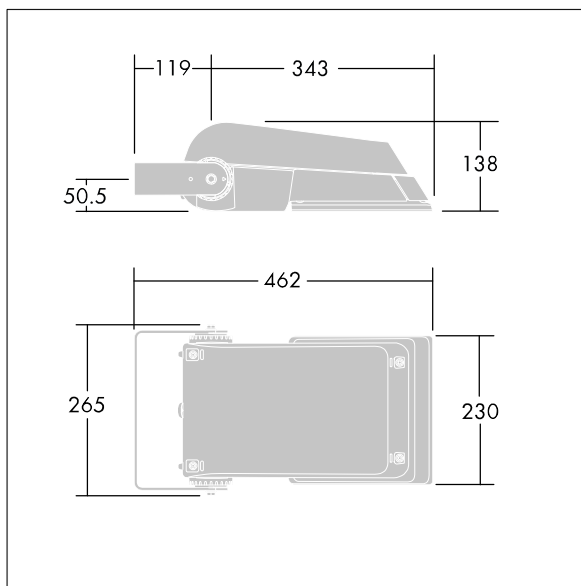

## Areaflood Pro

Proiettore a LED compatto, leggero per illuminazione di aree generiche. Taglia piccola. Con 36 LED pilotati a 350mA con ottica asimmetrica 50°. Converter LED configurato per controllo DALI. IP66, IK08, Classe II. Corpo: alluminio stampato a iniezione, Grigio chiaro 150 sabbato testurizzato (simile al RAL9006).. Chiusura: vetro temprato spessore 4mm. Staffa di montaggio reversibile inclusa, adattatori con attacco opzionale per montaggio testapalo disponibili separatamente. Completo di LED 4000K.

Misure: 462 x 265 x 139 mm  
Potenza impegnata apparecchio: 39 W  
Flusso luminoso apparecchio: 6207 lm  
Efficienza apparecchio: 159 lm/W  
Peso: 6,23 kg  
Scx: 0.05 m<sup>2</sup>

TLG\_AFLP\_F\_SMALLPDB.jpg