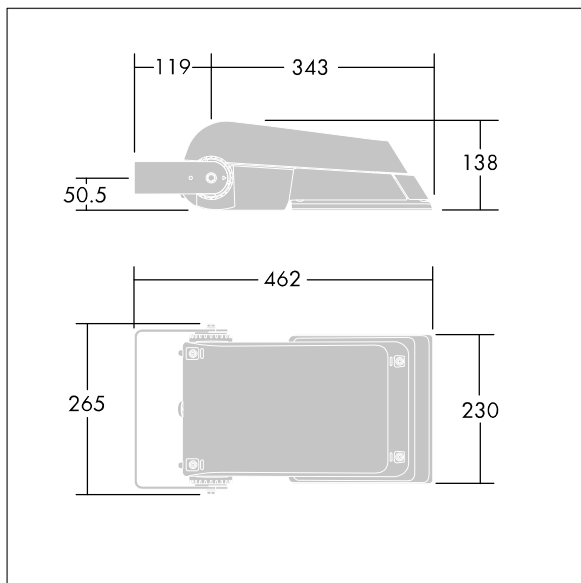

Areaflood Pro

THORN

96644769 AFP S 24L70-740 WR HFX CL1 GY

Areaflood Pro

Proiettore a LED compatto, leggero per illuminazione di aree generiche. Taglia piccola. Con 24 LED pilotati a 700mA con ottica WR (Wide Road). Converter LED configurato per controllo DALI. IP66, IK08, Classe I. Corpo: alluminio stampato a iniezione, Grigio chiaro 150 sabbiato testurizzato (simile al RAL9006).. Chiusura: vetro temprato spessore 4mm. Staffa di montaggio reversibile inclusa, adattatori con attacco opzionale per montaggio testapalo disponibili separatamente. Completo di LED 4000K.

Misure: 462 x 265 x 139 mm
Potenza impegnata apparecchio: 52 W
Flusso luminoso apparecchio: 7832 lm
Efficienza apparecchio: 151 lm/W
Peso: 6,16 kg
Scx: 0.05 m²

TLG_AFLP_F_SMALLPDB.jpg

TLG_AFLP_M_SML.wmf