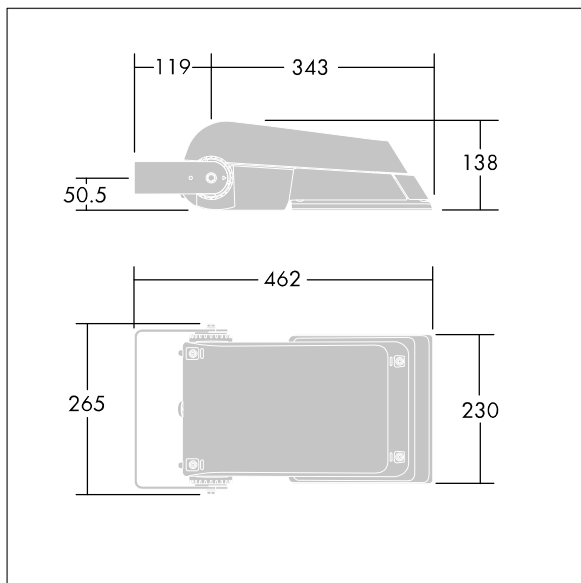

Areaflood Pro

THORN

96644767 AFP S 24L70-740 A6 HFX CL1 GY

Areaflood Pro

Proiettore a LED compatto, leggero per illuminazione di aree generiche. Taglia piccola. Con 24 LED pilotati a 700mA con ottica asimmetrica 60°. Converter LED configurato per controllo DALI. IP66, IK08, Classe I. Corpo: alluminio stampato a iniezione, Grigio chiaro 150 sabbiato testurizzato (simile al RAL9006).. Chiusura: vetro temprato spessore 4mm. Staffa di montaggio reversibile inclusa, adattatori con attacco opzionale per montaggio testapalo disponibili separatamente. Completo di LED 4000K.

Misure: 462 x 265 x 139 mm
Potenza impegnata apparecchio: 52 W
Flusso luminoso apparecchio: 7748 lm
Efficienza apparecchio: 149 lm/W
Peso: 6,16 kg
Scx: 0.05 m²

TLG_AFLP_F_SMALLPDB.jpg

TLG_AFLP_M_SML.wmf