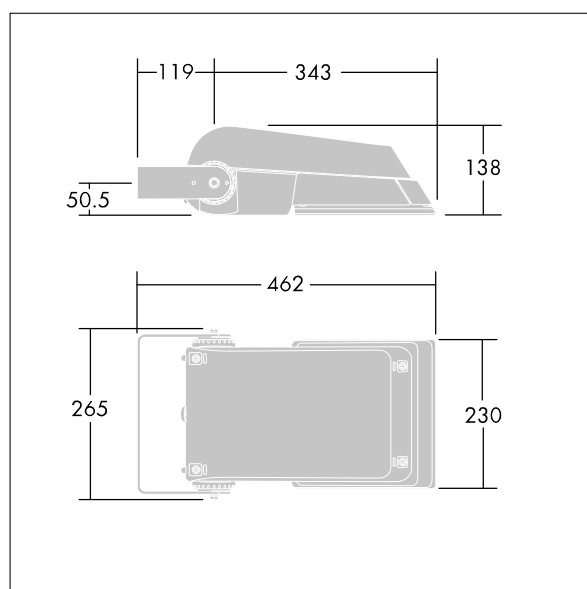

TLG_AFLP_M_SML.wmf

Questo prodotto contiene sorgenti luminose di classe di efficienza energetica D.

I valori contrassegnati con l'asterisco (*) sono valori di misurazione. Thorn utilizza componenti collaudati da fornitori leader, ma ci possono essere casi isolati di guasti dovuti alla tecnologia dei singoli LED. Le norme internazionali stabiliscono la tolleranza nel flusso iniziale e carico collegato al $\pm 10\%$. I valori si riferiscono a una temperatura ambiente di 25°C salvo diversa specifica.

I prodotti Thorn Lighting sono soggetti a continui sviluppi. Ci riserviamo la facoltà di apportare modifiche tecniche o formali ai nostri prodotti senza ulteriori pubblicazioni.

© Thorn Lighting