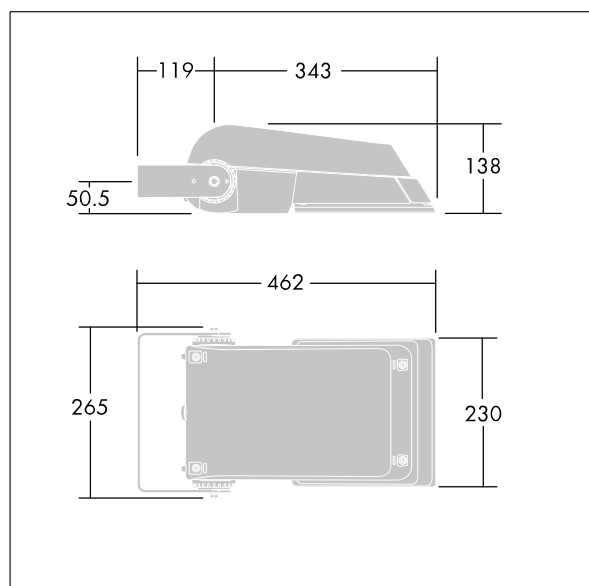

TLG_AFLP_M_SML.wmf

Questo prodotto contiene sorgenti luminose di classe di efficienza energetica D.

I valori contrassegnati con l'asterisco (*) sono valori di misurazione. Thorn utilizza componenti collaudati da fornitori leader, ma ci possono essere casi isolati di guasti dovuti alla tecnologia dei singoli LED. Le norme internazionali stabiliscono la tolleranza nel flusso iniziale e carico collegato al $\pm 10\%$. I valori si riferiscono a una temperatura ambiente di 25°C salvo diversa specifica.

I prodotti Thorn Lighting sono soggetti a continui sviluppi. Ci riserviamo la facoltà di apportare modifiche tecniche o formali ai nostri prodotti senza ulteriori pubblicazioni.

© Thorn Lighting