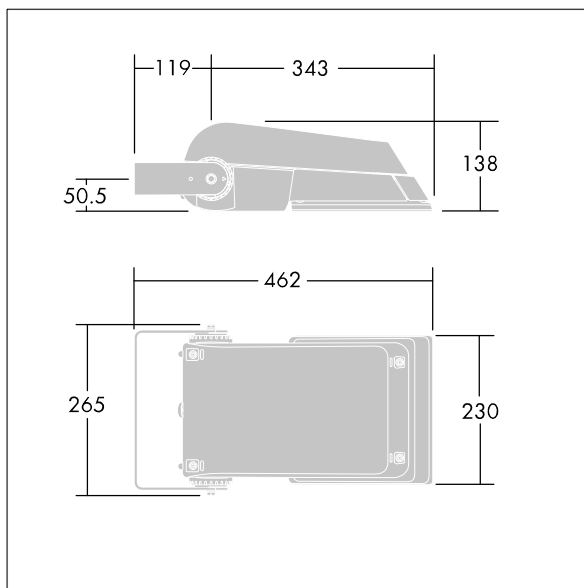

Areaflood Pro

THORN

96644753 AFP S 24L70-740 A5 BS 3550 CL2 GY

Areaflood Pro

Proiettore a LED compatto, leggero per illuminazione di aree generiche. Taglia piccola. Con 24 LED pilotati a 700mA con ottica asimmetrica 50°. Converter LED configurato con circuito per riduzione di potenza autonomo, attivato 3 ore prima e 5 ore dopo la mezzanotte calcolata. IP66, IK08, Classe II. Corpo: alluminio stampato a iniezione, Grigio chiaro 150 sabbato testurizzato (simile al RAL9006).. Chiusura: vetro temprato spessore 4mm. Staffa di montaggio reversibile inclusa, adattatori con attacco opzionale per montaggio testapalo disponibili separatamente. Completo di LED 4000K.

Non compatibile con sistemi UrbaSens.

Misure: 462 x 265 x 139 mm

Potenza impegnata apparecchio: 52 W

Flusso luminoso apparecchio: 7650 lm

Efficienza apparecchio: 147 lm/W

Peso: 6,2 kg

Scx: 0.05 m²

TLG_AFLP_F_SMALLPDB.jpg