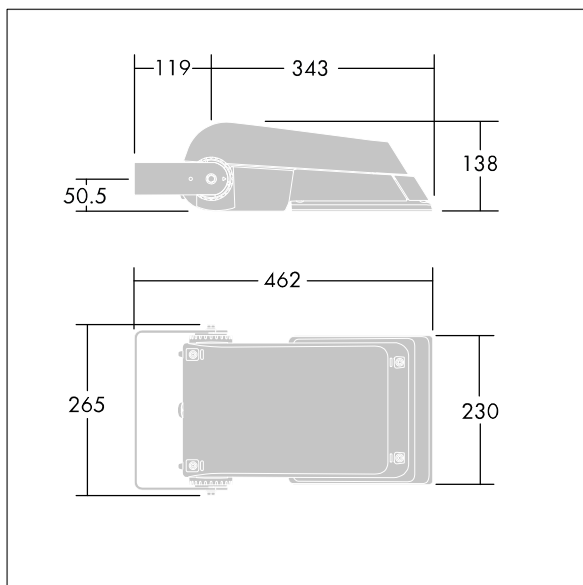

Areaflood Pro

THORN

96644752 AFP S 24L70-740 A5 BS 3550 CL1 GY

Areaflood Pro

Proiettore a LED compatto, leggero per illuminazione di aree generiche. Taglia piccola. Con 24 LED pilotati a 700mA con ottica asimmetrica 50°. Converter LED configurato con circuito per riduzione di potenza autonomo, attivato 3 ore prima e 5 ore dopo la mezzanotte calcolata. IP66, IK08, Classe I. Corpo: alluminio stampato a iniezione, Grigio chiaro 150 sabbizzato testurizzato (simile al RAL9006).. Chiusura: vetro temprato spessore 4mm. Staffa di montaggio reversibile inclusa, adattatori con attacco opzionale per montaggio testapalo disponibili separatamente. Completo di LED 4000K.

Non compatibile con sistemi UrbaSens.

Misure: 462 x 265 x 139 mm
Potenza impegnata apparecchio: 52 W
Flusso luminoso apparecchio: 7650 lm
Efficienza apparecchio: 147 lm/W
Peso: 6,18 kg
Scx: 0.05 m²

TLG_AFLP_F_SMALLPDB.jpg