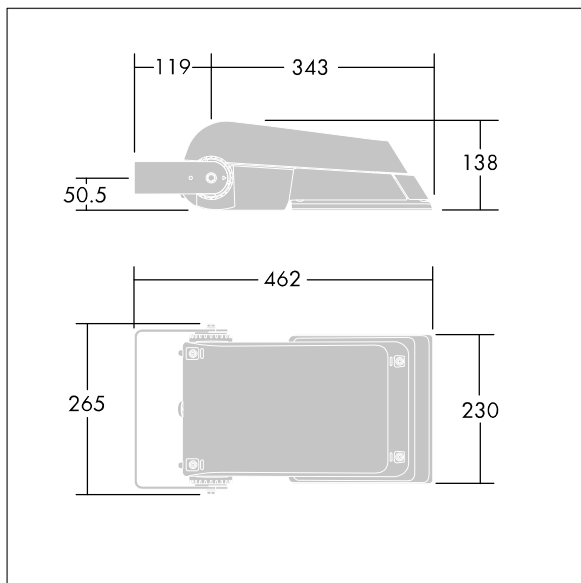

Areaflood Pro

THORN

96644749 AFP S 24L50-740 WR HFX CL1 GY

Areaflood Pro

Proiettore a LED compatto, leggero per illuminazione di aree generiche. Taglia piccola. Con 24 LED pilotati a 500mA con ottica WR (Wide Road). Converter LED configurato per controllo DALI. IP66, IK08, Classe I. Corpo: alluminio stampato a iniezione, Grigio chiaro 150 sabbiato testurizzato (simile al RAL9006).. Chiusura: vetro temprato spessore 4mm. Staffa di montaggio reversibile inclusa, adattatori con attacco opzionale per montaggio testapalo disponibili separatamente. Completo di LED 4000K.

Misure: 462 x 265 x 139 mm
Potenza impegnata apparecchio: 38 W
Flusso luminoso apparecchio: 5854 lm
Efficienza apparecchio: 154 lm/W
Peso: 6,16 kg
Scx: 0.05 m²

TLG_AFLP_F_SMALLPDB.jpg

TLG_AFLP_M_SML.wmf