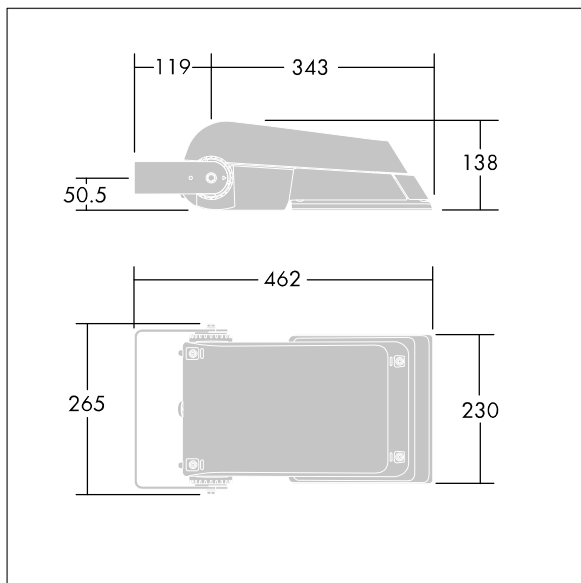

Areaflood Pro

THORN

96644747 AFP S 24L50-740 A6 HFX CL1 GY

Areaflood Pro

Proiettore a LED compatto, leggero per illuminazione di aree generiche. Taglia piccola. Con 24 LED pilotati a 500mA con ottica asimmetrica 60°. Converter LED configurato per controllo DALI. IP66, IK08, Classe I. Corpo: alluminio stampato a iniezione, Grigio chiaro 150 sabbiato testurizzato (simile al RAL9006).. Chiusura: vetro temprato spessore 4mm. Staffa di montaggio reversibile inclusa, adattatori con attacco opzionale per montaggio testapalo disponibili separatamente. Completo di LED 4000K.

Misure: 462 x 265 x 139 mm
Potenza impegnata apparecchio: 38 W
Flusso luminoso apparecchio: 5792 lm
Efficienza apparecchio: 152 lm/W
Peso: 6,16 kg
Scx: 0.05 m²

TLG_AFLP_F_SMALLPDB.jpg

TLG_AFLP_M_SML.wmf