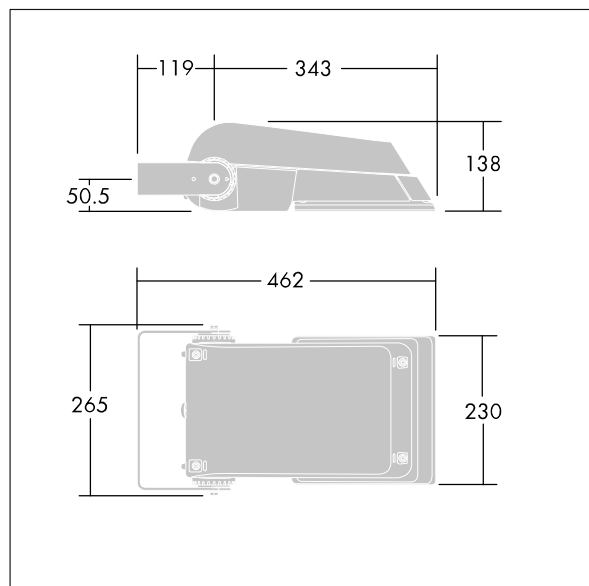

## Areaflood Pro

Proiettore a LED compatto, leggero per illuminazione di aree generiche. Taglia piccola. Con 24 LED pilotati a 500mA con ottica EWR (Extra Wide Road). Converter LED configurato per controllo DALI. IP66, IK08, Classe II. Corpo: alluminio stampato a iniezione, Grigio chiaro 150 sabbato testurizzato (simile al RAL9006).. Chiusura: vetro temprato spessore 4mm. Staffa di montaggio reversibile inclusa, adattatori con attacco opzionale per montaggio testapalo disponibili separatamente. Completo di LED 4000K.

Misure: 462 x 265 x 139 mm  
Potenza impegnata apparecchio: 38 W  
Flusso luminoso apparecchio: 5823 lm  
Efficienza apparecchio: 153 lm/W  
Peso: 6,2 kg  
Scx: 0.05 m<sup>2</sup>

TLG\_AFLP\_F\_SMALLPDB.jpg