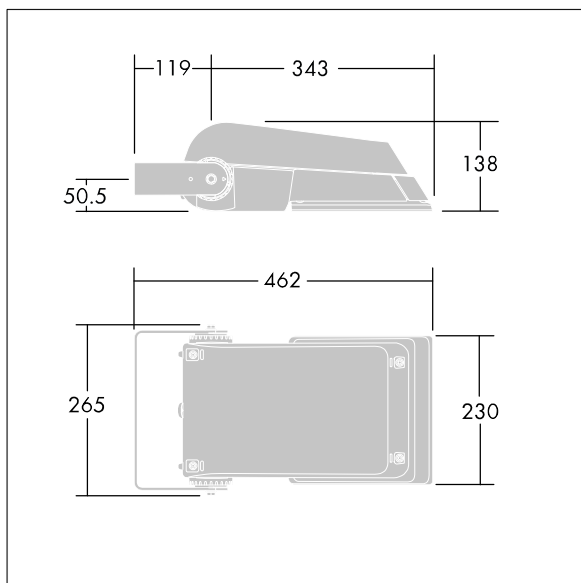

## Areaflood Pro

Proiettore a LED compatto, leggero per illuminazione di aree generiche. Taglia piccola. Con 24 LED pilotati a 500mA con ottica asimmetrica 50°. Converter LED configurato per controllo DALI. IP66, IK08, Classe II. Corpo: alluminio stampato a iniezione, Grigio chiaro 150 sabbato testurizzato (simile al RAL9006).. Chiusura: vetro temprato spessore 4mm. Staffa di montaggio reversibile inclusa, adattatori con attacco opzionale per montaggio testapalo disponibili separatamente. Completo di LED 4000K.

Misure: 462 x 265 x 139 mm  
Potenza impegnata apparecchio: 38 W  
Flusso luminoso apparecchio: 5718 lm  
Efficienza apparecchio: 150 lm/W  
Peso: 6,2 kg  
Scx: 0.05 m<sup>2</sup>

TLG\_AFLP\_F\_SMALLPDB.jpg