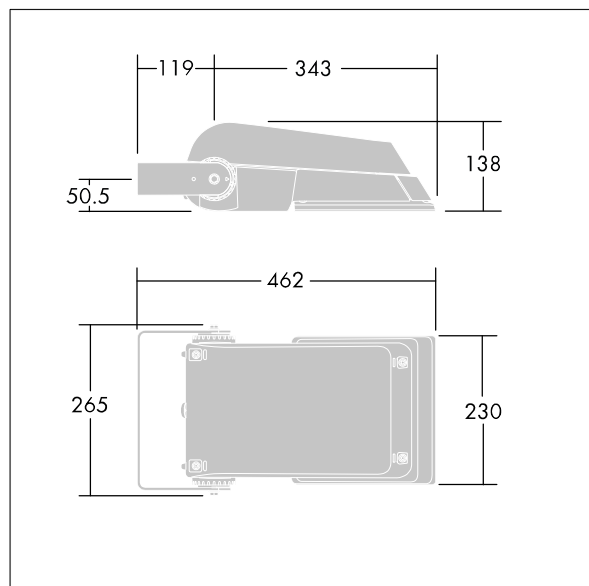

Areaflood Pro

THORN

96644740 AFP S 24L50-740 A4 HFX CL2 GY

ISO 9223 C5		IP66	IK08					Ta -25 +35
----------------	--	------	------	--	--	--	--	---------------

Areaflood Pro

Proiettore a LED compatto, leggero per illuminazione di aree generiche. Taglia piccola. Con 24 LED pilotati a 500mA con ottica asimmetrica 40°. Converter LED configurato per controllo DALI. IP66, IK08, Classe II. Corpo: alluminio stampato a iniezione, Grigio chiaro 150 sabbato testurizzato (simile al RAL9006).. Chiusura: vetro temprato spessore 4mm. Staffa di montaggio reversibile inclusa, adattatori con attacco opzionale per montaggio testapalo disponibili separatamente. Completo di LED 4000K.

Misure: 462 x 265 x 139 mm
Potenza impegnata apparecchio: 38 W
Flusso luminoso apparecchio: 5877 lm
Efficienza apparecchio: 155 lm/W
Peso: 6,2 kg
Scx: 0.05 m²

TLG_AFLP_F_SMALLPDB.jpg

TLG_AFLP_M_SML.wmf

Questo prodotto contiene sorgenti luminose di classe di efficienza energetica D.