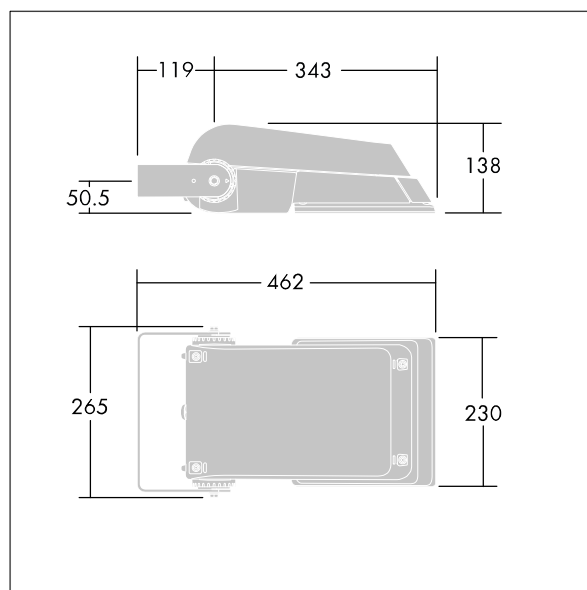

Areaflood Pro

THORN

96644739 AFP S 24L50-740 WR BS 3550 CL2 GY

Areaflood Pro

Proiettore a LED compatto, leggero per illuminazione di aree generiche. Taglia piccola. Con 24 LED pilotati a 500mA con ottica WR (Wide Road). Converter LED configurato con circuito per riduzione di potenza autonomo, attivato 3 ore prima e 5 ore dopo la mezzanotte calcolata. IP66, IK08, Classe II. Corpo: alluminio stampato a iniezione, Grigio chiaro 150 sabbiato testurizzato (simile al RAL9006).. Chiusura: vetro temprato spessore 4mm. Staffa di montaggio reversibile inclusa, adattatori con attacco opzionale per montaggio testapalo disponibili separatamente. Completo di LED 4000K.

Non compatibile con sistemi UrbaSens.

Misure: 462 x 265 x 139 mm
Potenza impegnata apparecchio: 38 W
Flusso luminoso apparecchio: 5854 lm
Efficienza apparecchio: 154 lm/W
Peso: 6,2 kg
Scx: 0.05 m²

TLG_AFLP_F_SMALLPDB.jpg