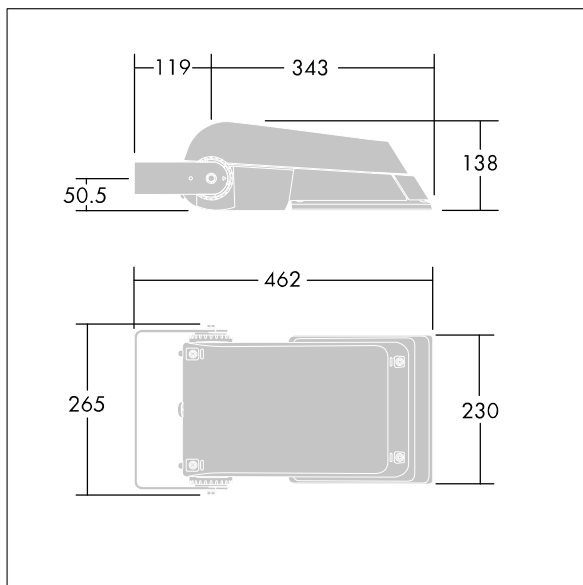

Areaflood Pro

THORN

96644736 AFP S 24L50-740 EWR BS 3550 CL1 GY

Areaflood Pro

Proiettore a LED compatto, leggero per illuminazione di aree generiche. Taglia piccola. Con 24 LED pilotati a 500mA con ottica EWR (Extra Wide Road). Converter LED configurato con circuito per riduzione di potenza autonomo, attivato 3 ore prima e 5 ore dopo la mezzanotte calcolata. IP66, IK08, Classe I. Corpo: alluminio stampato a iniezione, Grigio chiaro 150 sabbiato testurizzato (simile al RAL9006).. Chiusura: vetro temprato spessore 4mm. Staffa di montaggio reversibile inclusa, adattatori con attacco opzionale per montaggio testapalo disponibili separatamente. Equipaggiato con circuito di riduzione di potenza del 50%, attivato 3 ore prima e 5 ore dopo la mezzanotte calcolata. Può essere disattivato tramite uno switch interno. Completo di LED 4000K.

Non compatibile con sistemi UrbaSens.

Misure: 462 x 265 x 139 mm

Potenza impegnata apparecchio: 38 W

Flusso luminoso apparecchio: 5823 lm

Efficienza apparecchio: 153 lm/W

Peso: 6,18 kg

Scx: 0.05 m²

TLG_AFLP_F_SMALLPDB.jpg