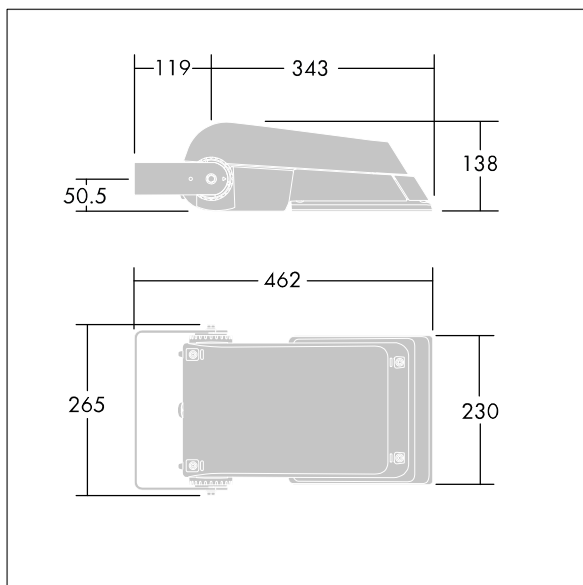

TLG_AFLP_M_SML.wmf

Questo prodotto contiene sorgenti luminose di classe di efficienza energetica D.

I valori contrassegnati con l'asterisco (*) sono valori di misurazione. Thorn utilizza componenti collaudati da fornitori leader, ma ci possono essere casi isolati di guasti dovuti alla tecnologia dei singoli LED. Le norme internazionali stabiliscono la tolleranza nel flusso iniziale e carico collegato al $\pm 10\%$. I valori si riferiscono a una temperatura ambiente di 25°C salvo diversa specifica.

I prodotti Thorn Lighting sono soggetti a continui sviluppi. Ci riserviamo la facoltà di apportare modifiche tecniche o formali ai nostri prodotti senza ulteriori pubblicazioni.

© Thorn Lighting