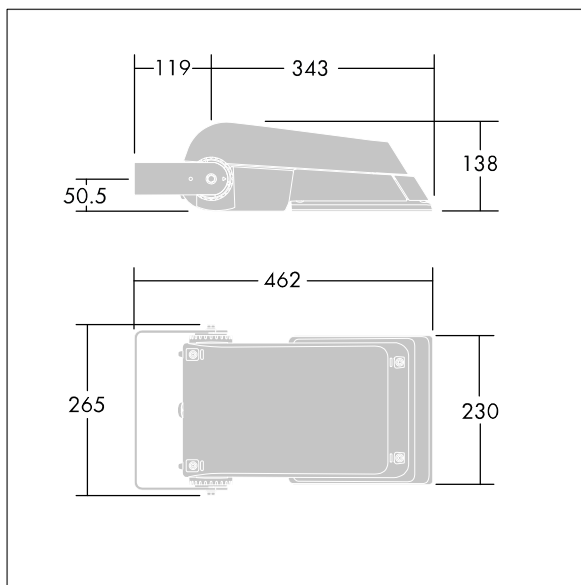

Areaflood Pro

THORN

96644735 AFP S 24L50-740 A6 BS 3550 CL2 GY

Areaflood Pro

Proiettore a LED compatto, leggero per illuminazione di aree generiche. Taglia piccola. Con 24 LED pilotati a 500mA con ottica asimmetrica 60°. Converter LED configurato con circuito per riduzione di potenza autonomo, attivato 3 ore prima e 5 ore dopo la mezzanotte calcolata. IP66, IK08, Classe II. Corpo: alluminio stampato a iniezione, Grigio chiaro 150 sabbiato testurizzato (simile al RAL9006).. Chiusura: vetro temprato spessore 4mm. Staffa di montaggio reversibile inclusa, adattatori con attacco opzionale per montaggio testapalo disponibili separatamente. Completo di LED 4000K.

Non compatibile con sistemi UrbaSens.

Misure: 462 x 265 x 139 mm
Potenza impegnata apparecchio: 38 W
Flusso luminoso apparecchio: 5792 lm
Efficienza apparecchio: 152 lm/W
Peso: 6,2 kg
Scx: 0.05 m²

TLG_AFLP_F_SMALLPDB.jpg