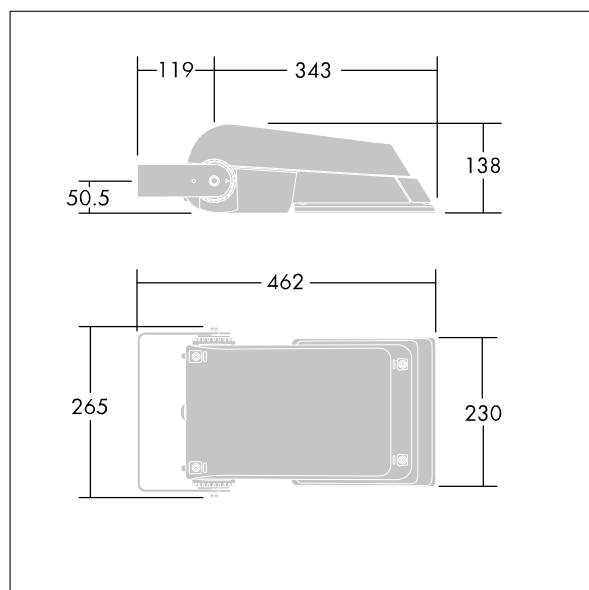

Areaflood Pro

THORN

96644730 AFP S 24L50-740 A4 BS 3550 CL1 GY

ISO 9223 C5		IP66	IK08					T _a -25 +35
----------------	--	------	------	--	--	--	--	---------------------------

Areaflood Pro

Proiettore a LED compatto, leggero per illuminazione di aree generiche. Taglia piccola. Con 24 LED pilotati a 500mA con ottica asimmetrica 40°. Converter LED configurato con circuito per riduzione di potenza autonomo, attivato 3 ore prima e 5 ore dopo la mezzanotte calcolata. IP66, IK08, Classe I. Corpo: alluminio stampato a iniezione, Grigio chiaro 150 sabbato testurizzato (simile al RAL9006).. Chiusura: vetro temprato spessore 4mm. Staffa di montaggio reversibile inclusa, adattatori con attacco opzionale per montaggio testapalo disponibili separatamente. Completo di LED 4000K.

Non compatibile con sistemi UrbaSens.

Misure: 462 x 265 x 139 mm

Potenza impegnata apparecchio: 38 W

Flusso luminoso apparecchio: 5877 lm

Efficienza apparecchio: 155 lm/W

Peso: 6,2 kg

Scx: 0.05 m²

TLG_AFLP_F_SMALLPDB.jpg